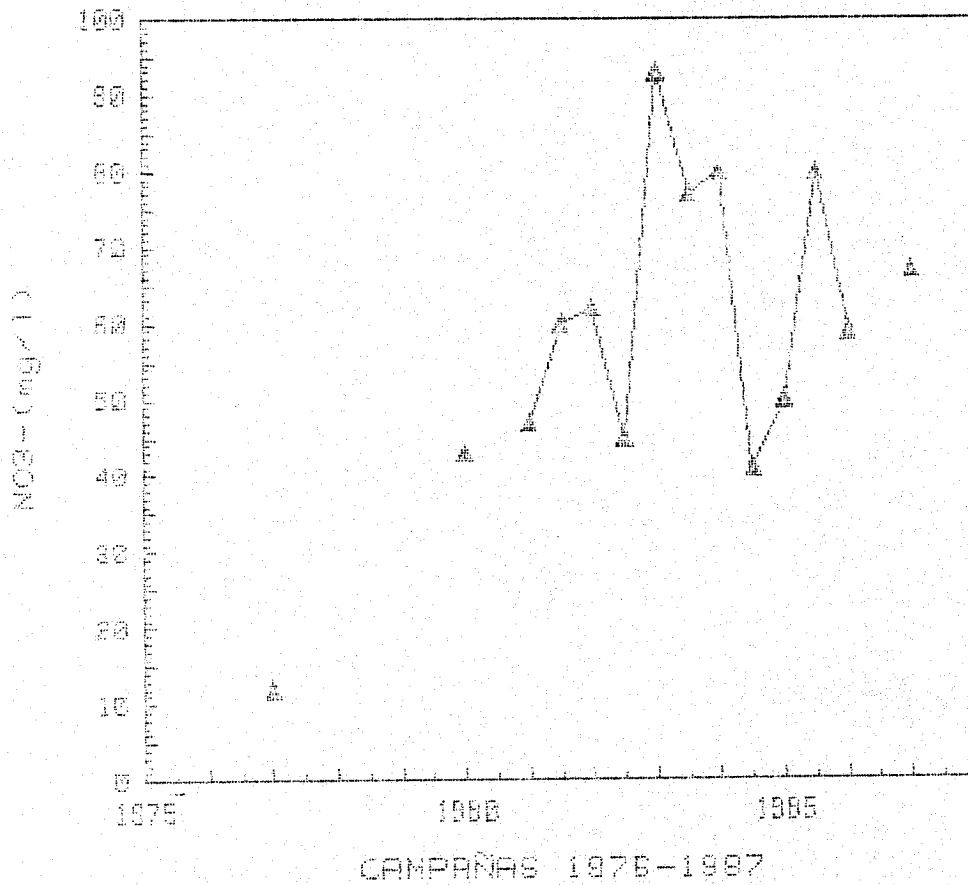

GRAFICAS DE EVOLUCION DEL CONTENIDO
DE NO_3^- (mg/l)

*****

CUENCA : EBRO
S. ACUIFERO : 62 (TERRAZAS ALLUV. EBRO-AFLU.)

261320001