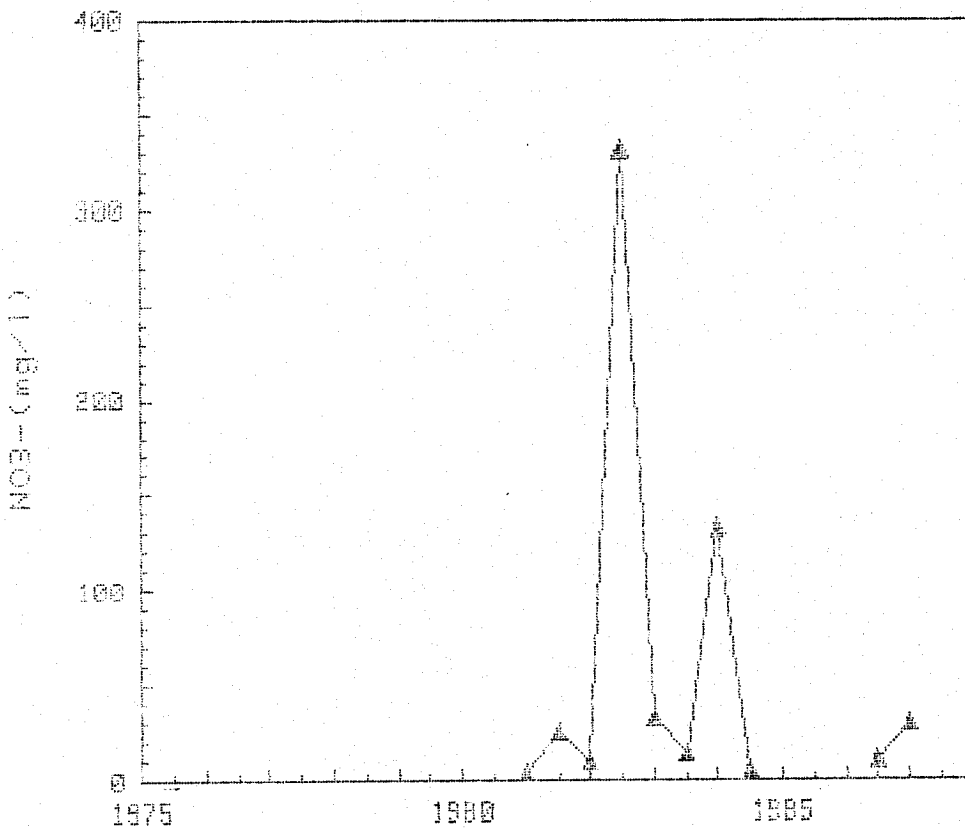

GRAFICAS DE EVOLUCION DEL CONTENIDO

DE NO_3^- (mg/l)

*****

CUENCA : EBRO
S. ACUIFERO : 55 (MESOZ. IBER. DEFRES. EBRO)

261680024

CAMPANAS 1976-1987