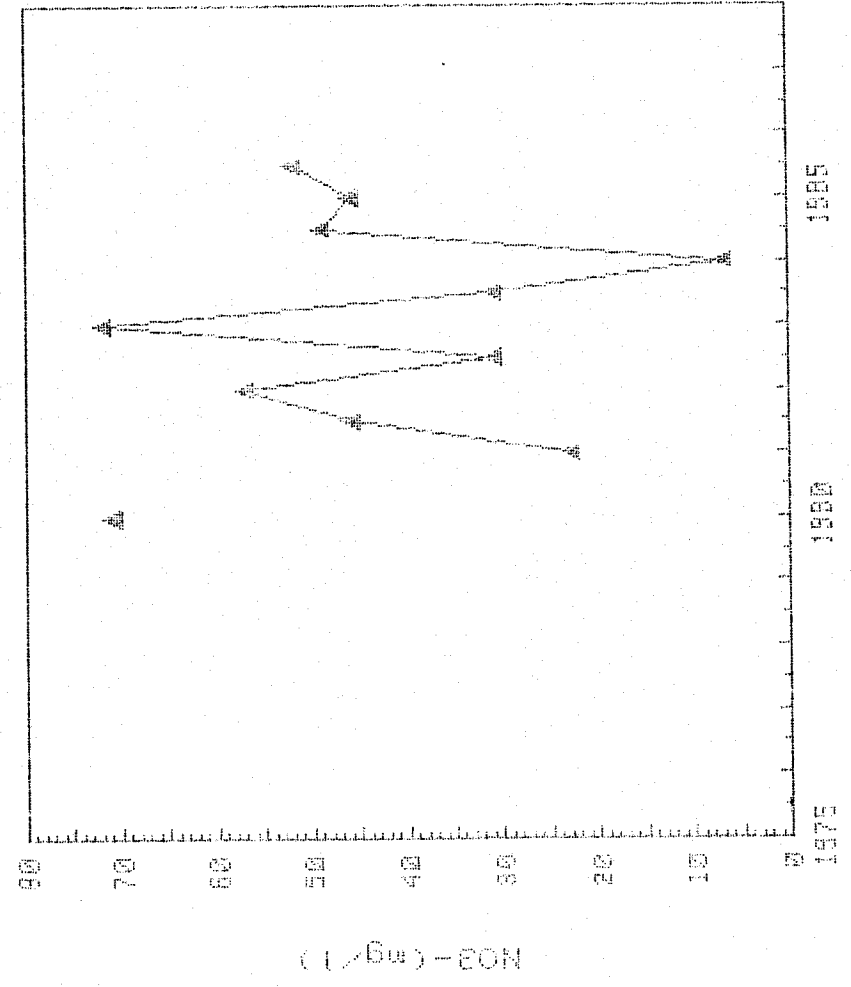

GRAFICAS DE EVOLUCION DEL CONTENIDO

DE NO3- (mg/l)

*****

CUENCA S. ACUIFERO : EBR0 (TERRAZAS ALUV. EBR0-AFLU.)

271540054

CAMPAÑAS 1976-1987