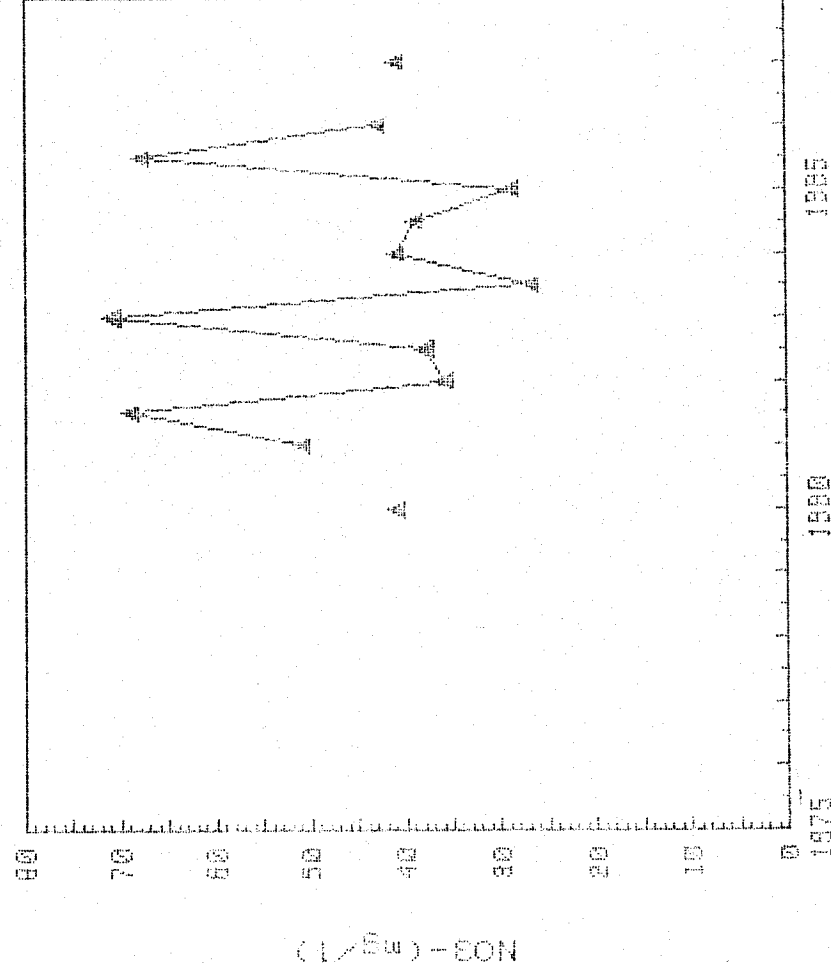

CUENCA : EBRO
S.ACUIFERO : 62 (TERRAZAS ALUV.EBRO-AFLU.)

261440012

GRAFICAS DE EVOLUCION DEL CONTENIDO

DE NO3- (mg/l) *****

CUENCA : EBRD (TERRAZAS ALUV.EBRD-AFLU.)

261440013

CAMPESAS 1976-1987

GRAFICAS DE EVOLUCION DEL CONTENIDO