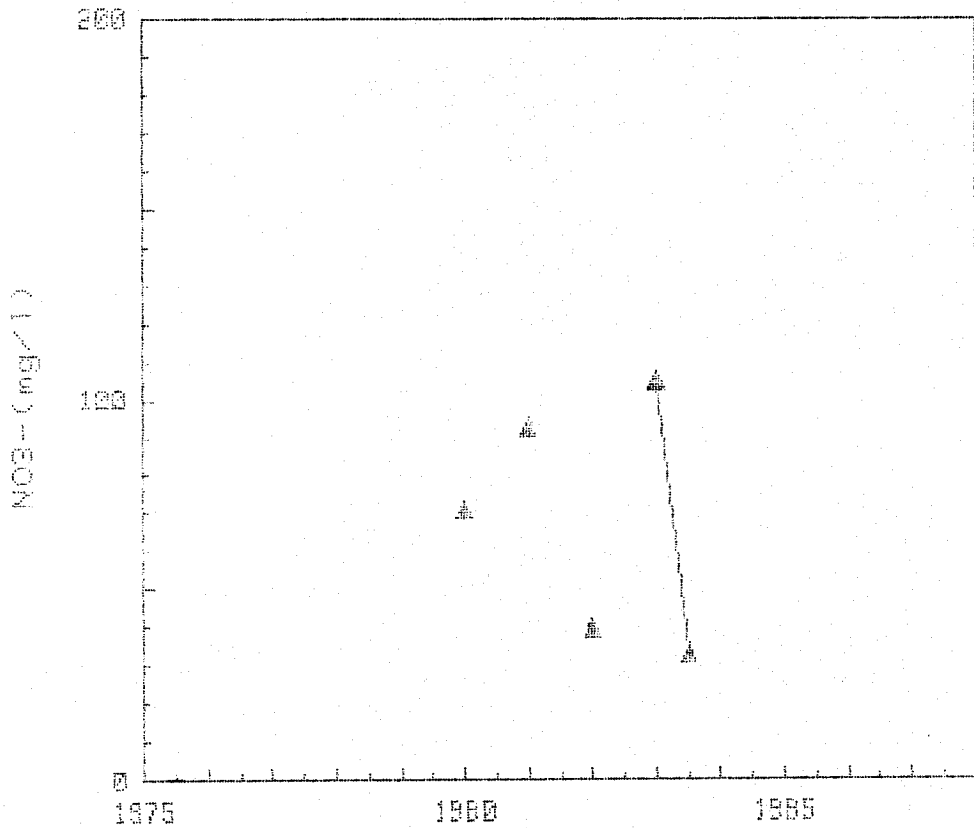

GRAFICAS DE EVOLUCION DEL CONTENIDO

DE NO3- (mg/l)

*****

CUENCA : EBRO
S. ACUIFERO : 62 (TERRAZAS ALUV. EBRO-AFLU.)

271540014

CAMPAÑAS 1976-1987