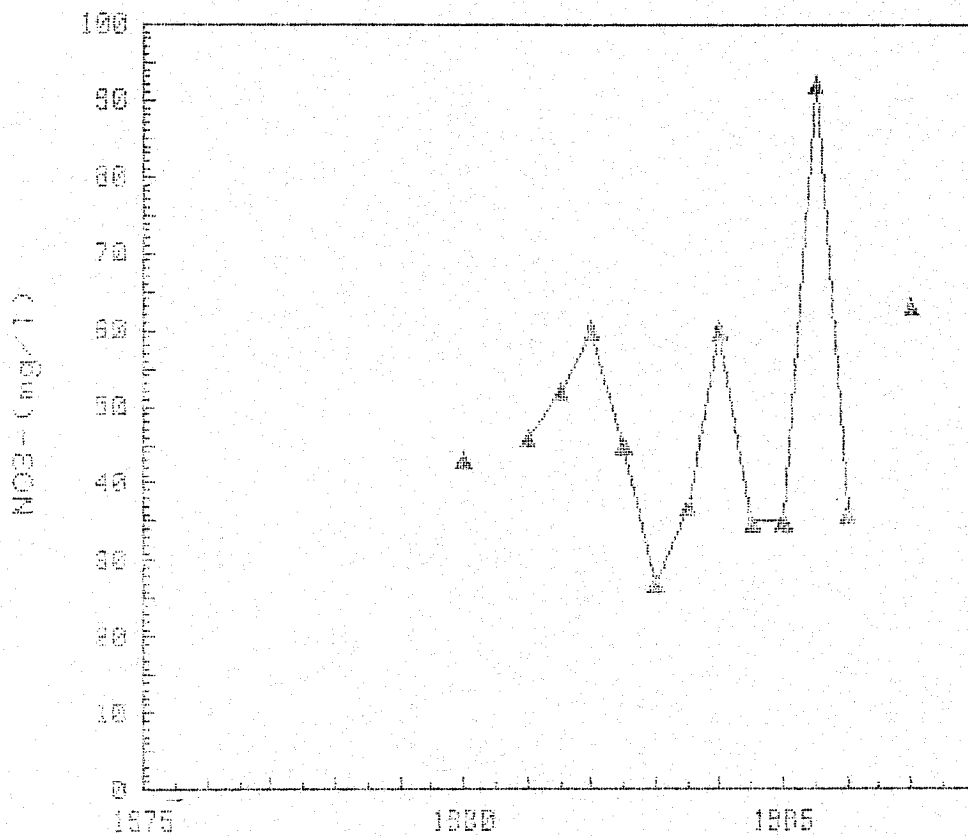

GRAFICAS DE EVOLUCION DEL CONTENIDO

DE NO3- (mg/l)

*****

CUENCA : EBRO
S. ACUIFERO : 32 (TERRAZAS ALUV. EBRO-AFLU.)

251370011

CAMPAÑAS 1975-1987