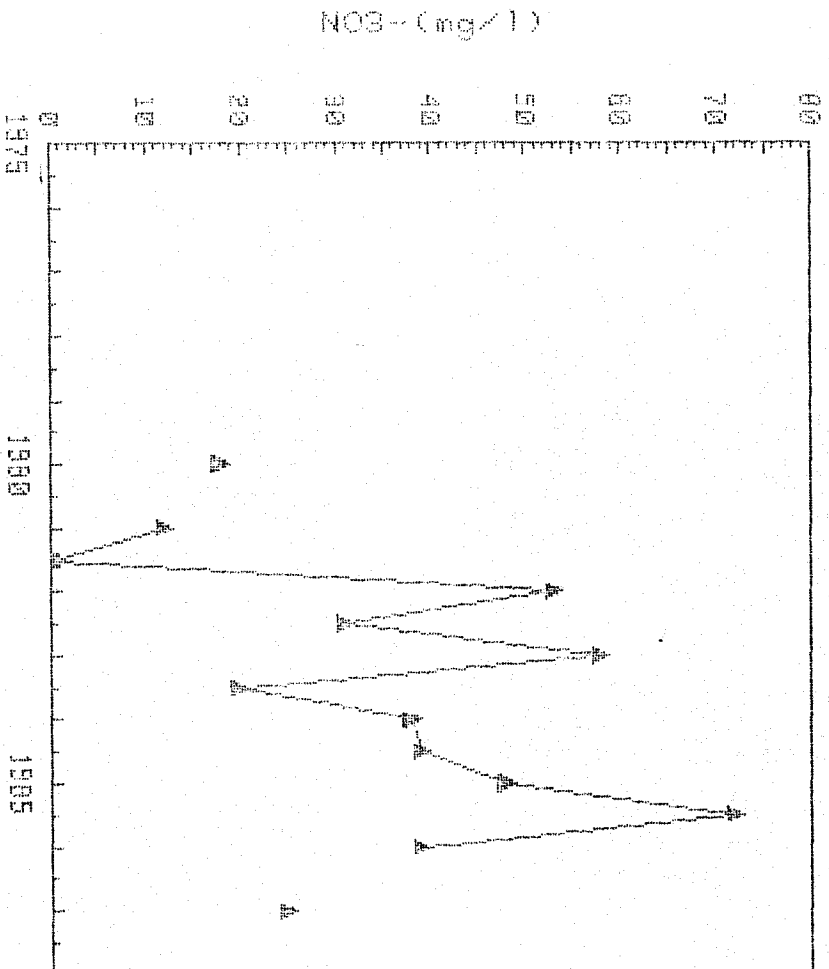

GRAFICAS DE EVOLUCION DEL CONTENIDO

DE NO3- (mg/l)

*****

CUENCA S. ACUIFERO : EBRD (TERRAZAS ALUV. EBRD-AFLU.)

281450041

CAMPANAS 1975-1987