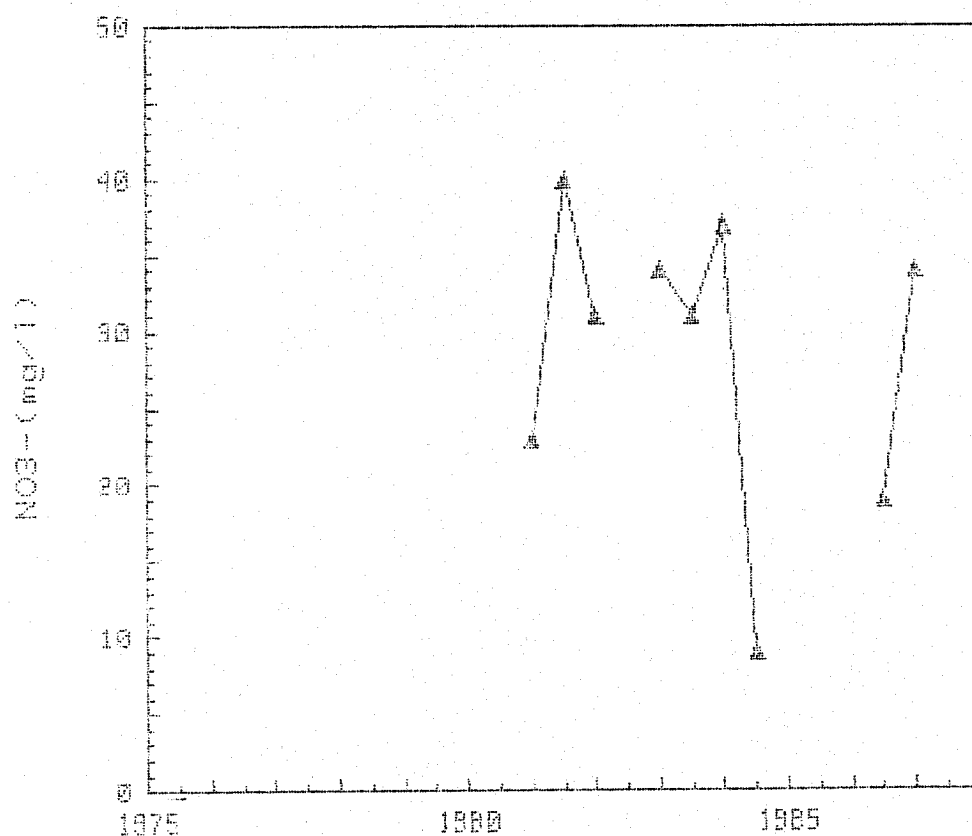

GRAFICAS DE EVOLUCION DEL CONTENIDO

DE NO_3^- (mg/l)

*****

CUENCA : EBRO
S. ACUIFERO : 58 (MESOZ. IBER. DEPRES. EBRO)

271620004

CAMPAÑAS 1976-1987