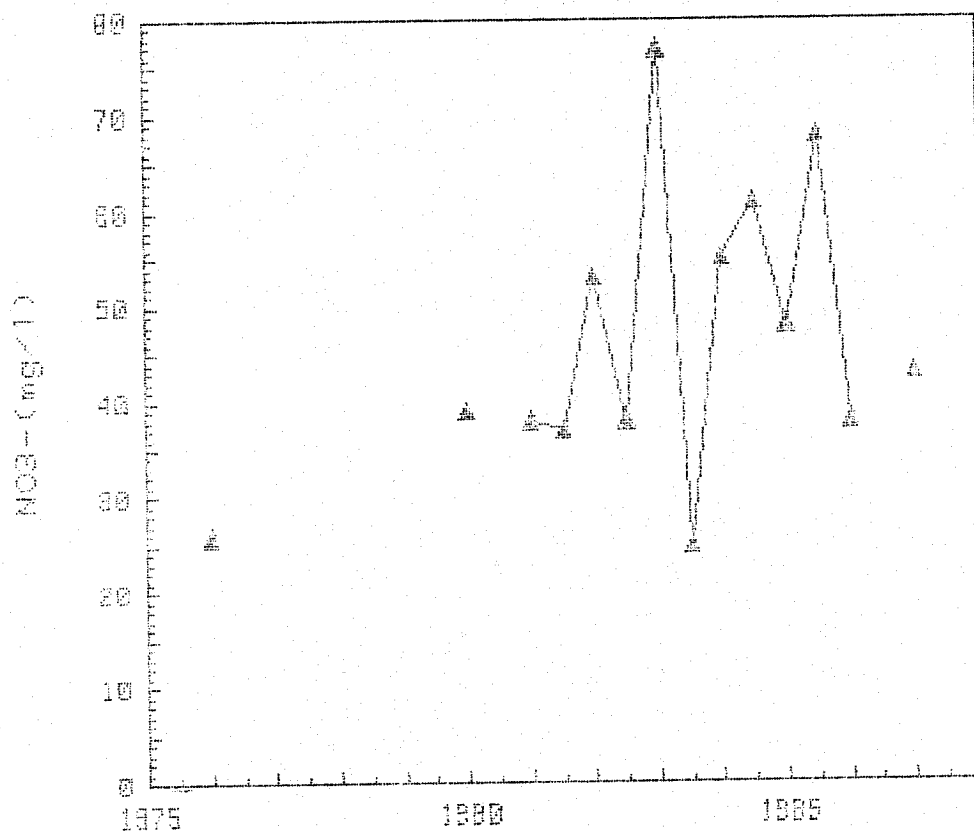

DE NO₃- (mg/l)

CUENCA : EBRO
S. ACUIFERO : 62 (TERRAZAS ALUV. EBRO-AFLU.)

281418814

CAMPAÑAS 1975-1987

GRAFICAS DE EVOLUCION DEL CONTENIDO

DE NO₃- (mg/l)

CUENCA : EBRO
S. ACUIFERO : 62 (TERRAZAS ALUV. EBRO-AFLU.)