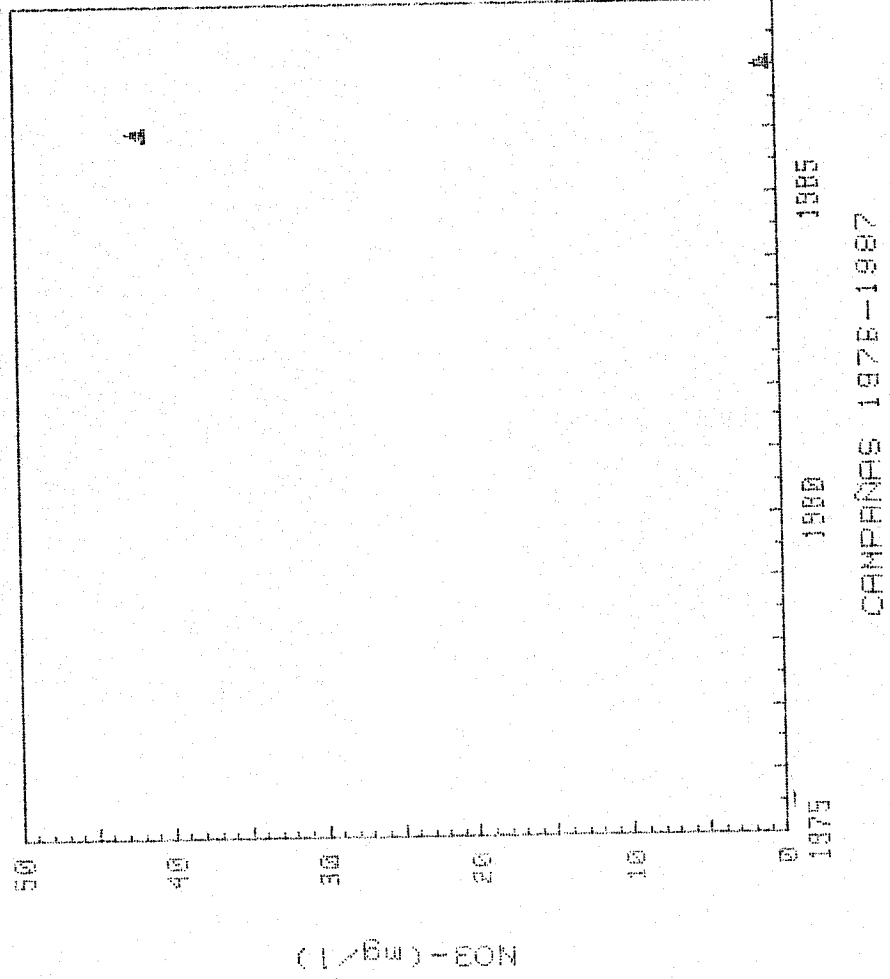

GRAFICAS DE EVOLUCION DEL CONTENIDO

DE N03- (mg/l) *****

CUENCA : EBR0 (TERRAZAS ALUV.EBR0-AFLU.)
S.ACUIFERO : 62

311280006

CAMPANAS 1976-1987