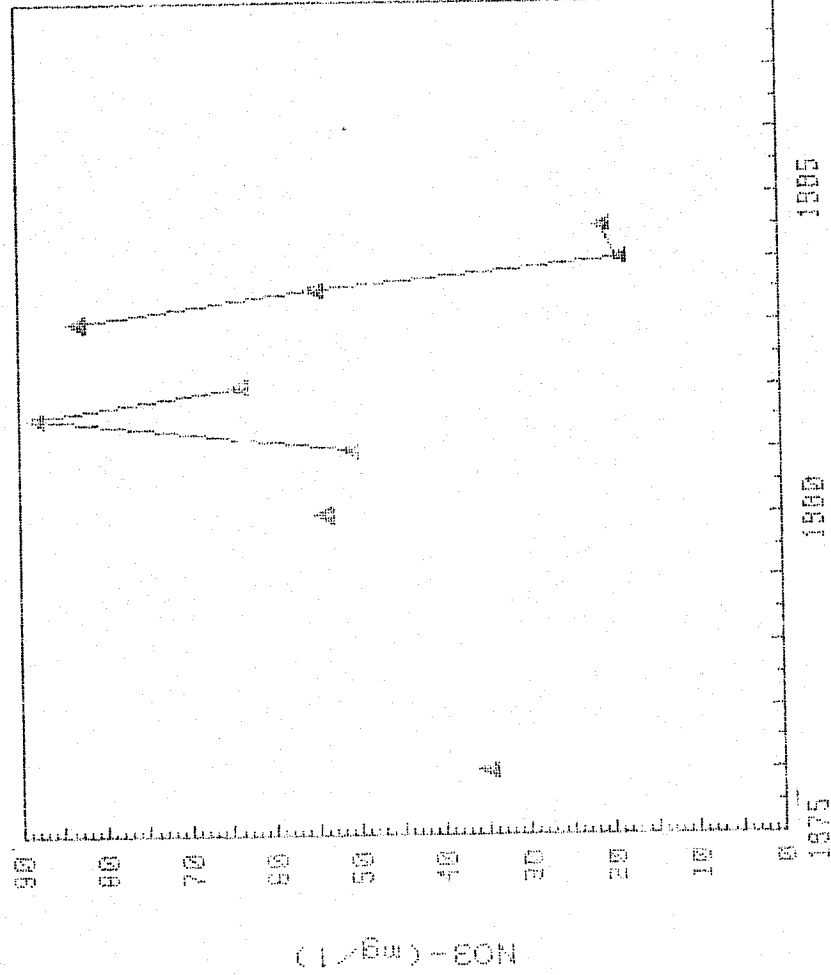

GRAFICAS DE EVOLUCION DEL CONTENIDO

DE NO_3^- (mg/l) *****

CUENCA : EBRD (TERRAZAS ALLIV. EBRD-AFLU.)

271420006

CAMPAÑAS 1976-1987