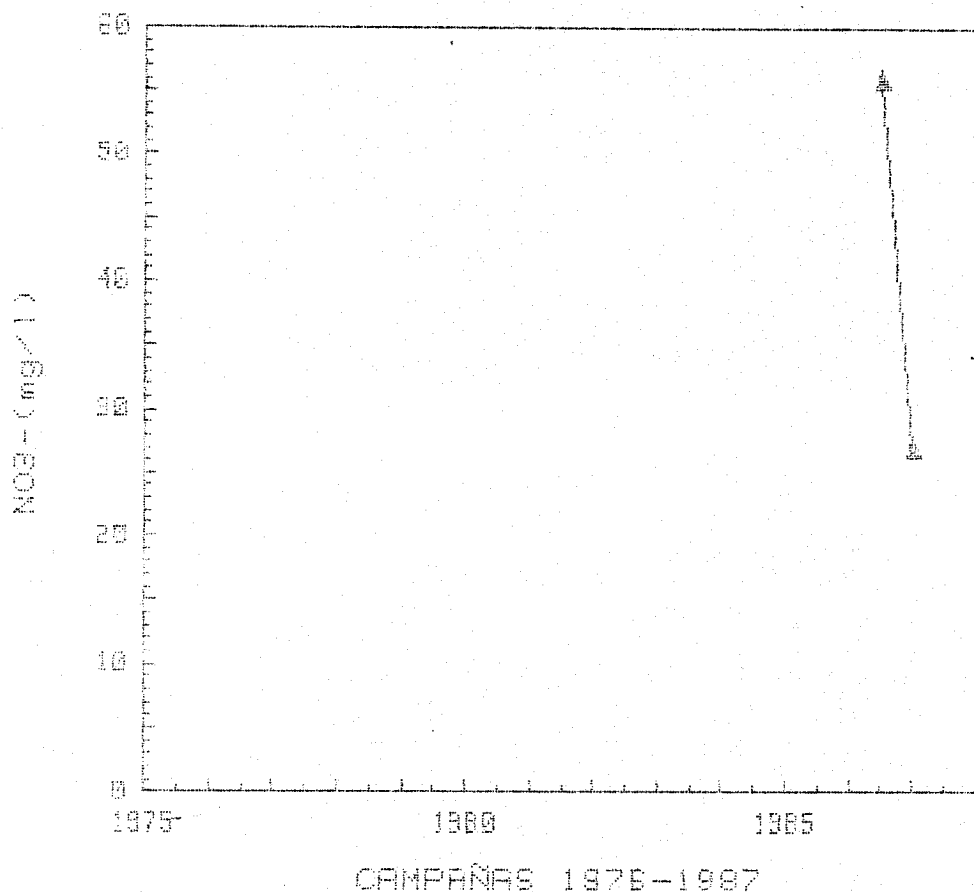

281730003

CAMPAÑAS 1975-1987

GRAFICAS DE EVOLUCION DEL CONTENIDO
DE NO3- (mg/l)

CUENCA : EBRO
S. ACUIFERO : 58 (MESOZ. IBER. DEPRES. EBRO)

281730003

GRAFICAS DE EVOLUCION DEL CONTENIDO

DE NO3- (mg/l)

CUENCA : ERRO
 S. ACUifero : ERRO (MESOZ. IBER. DEPRES. ERRO)