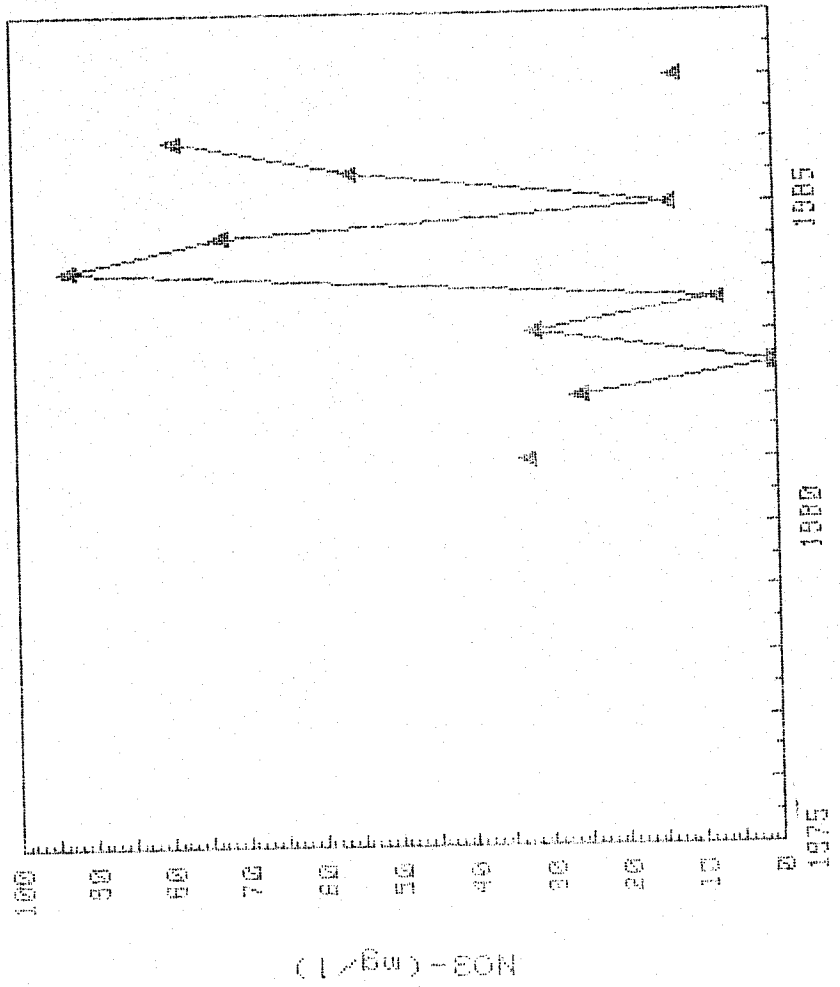

GRAFICAS DE EVOLUCION DEL CONTENIDO

DE NO3- (mg/l) *****

CUENCA : EBRO (TERRAZAS ALLUV. EBRO-AFLU.)

311670001

CAMPAÑAS 1975-1987