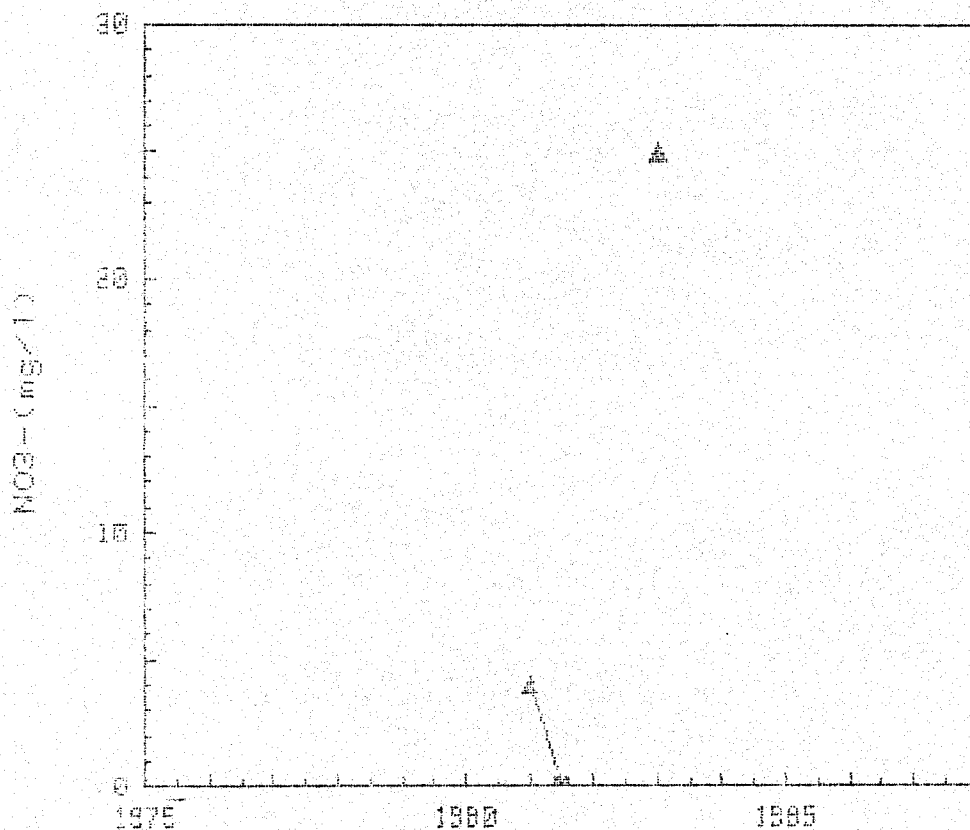

GRAFICAS DE EVOLUCION DEL CONTENIDO
DE NO_3^- (mg/l)

*****

CUENCA : EBRO
S.ACUIFERO : 59 (MEZOZ. PUERTOS DE BECEITE)

311960001

CAMPAÑAS 1976-1987