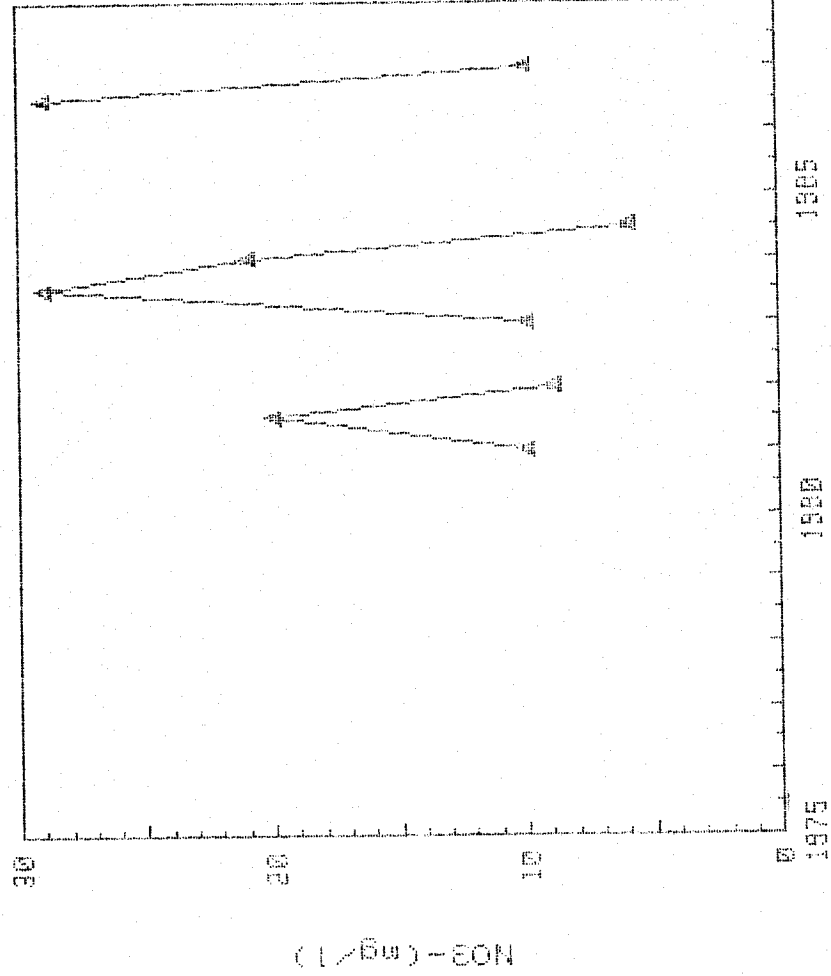

GRAFICAS DE EVOLUCION DEL CONTENIDO

DE NO3 - (mg/l)

*****

CUENCA : EBRQ (MESOZ. IBER. DEPRES. EBRQ)
S. ACUIFERO : 58

251440011

CAMPANAS 1976-1987