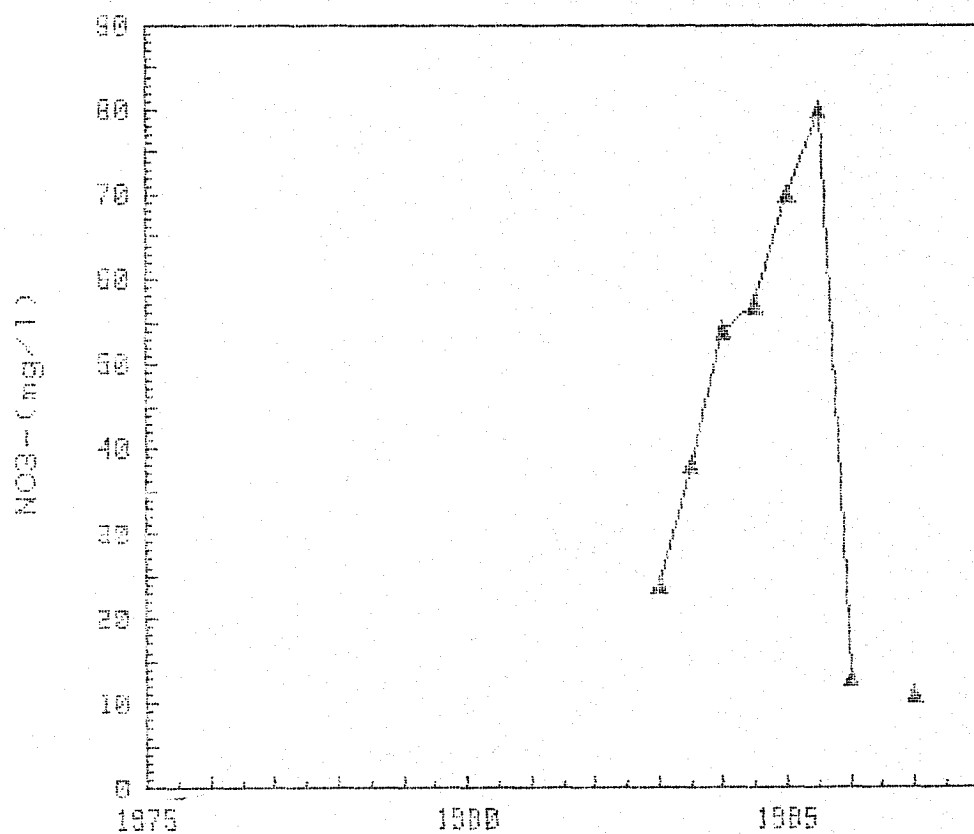

GRAFICAS DE EVOLUCION DEL CONTENIDO

DE NO3- (mg/l)

*****

CUENCA : EBRO
S. ACUIFERO : 62 (TERRAZAS ALLUV. EBRO-AFLU.)

281510077

CAMPAÑAS 1976-1987