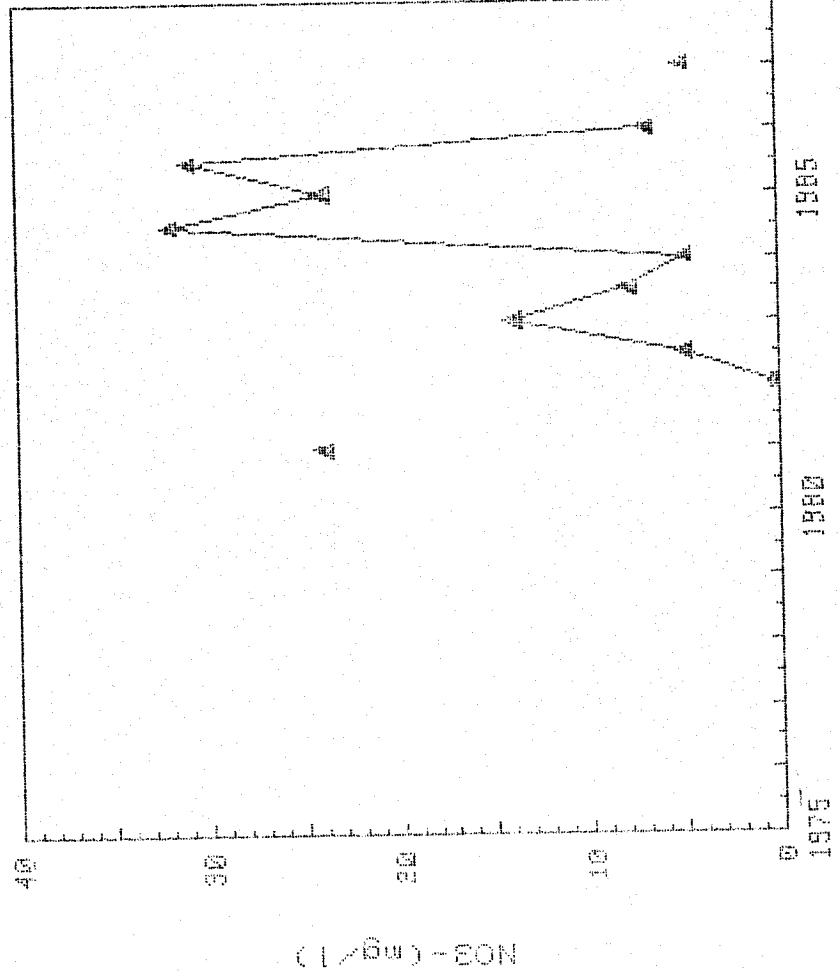

GRAFICAS DE EVOLUCION DEL CONTENIDO

DE NO3- (mg/l) *****

CUENCA S. ACUIFERO : Ebro (TERRAZAS ALLUV. Ebro-AFLU.)

321480002

CAMPANAS 1975-1987