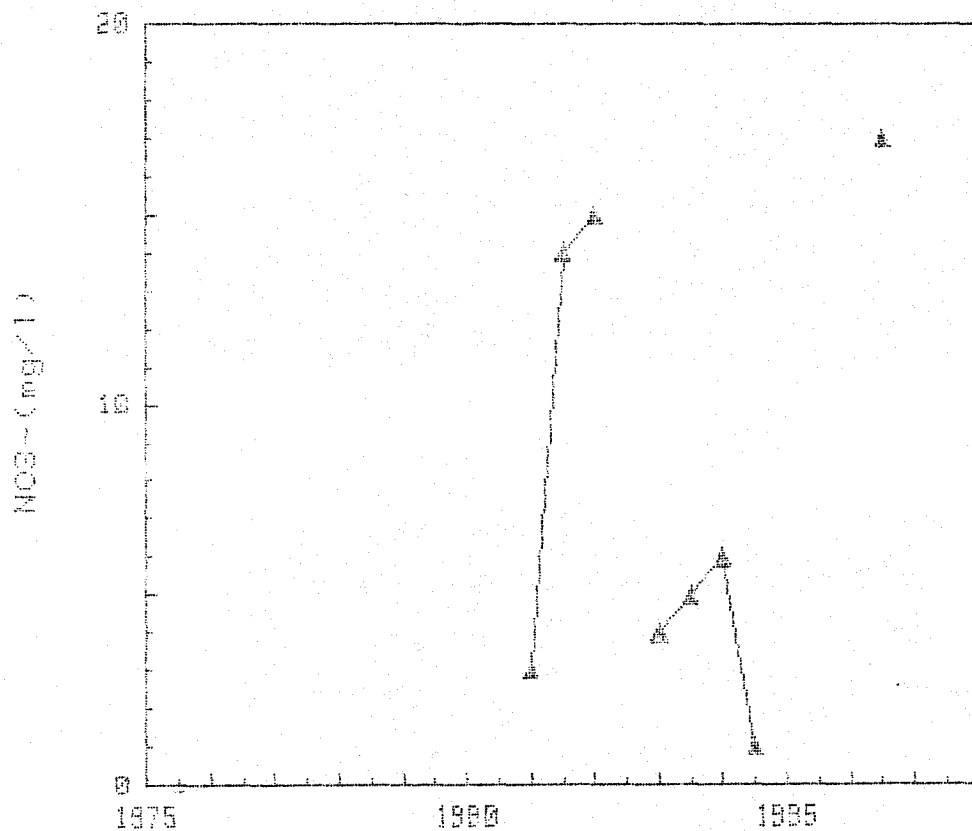

CUENCA : EBRO
S. ACUIFERO : E8 (MEZQ. IBER. DEPRES. EBRO)

271980003

CAMPAÑAS 1975-1987

GRAFICAS DE EVOLUCION DEL CONTENIDO
DE NO3- (mg/l)

CUENCA : EBRO
S. ACUIFERO : 58 (MESOZ. IBER. DEPRES. EBRO)

272040005