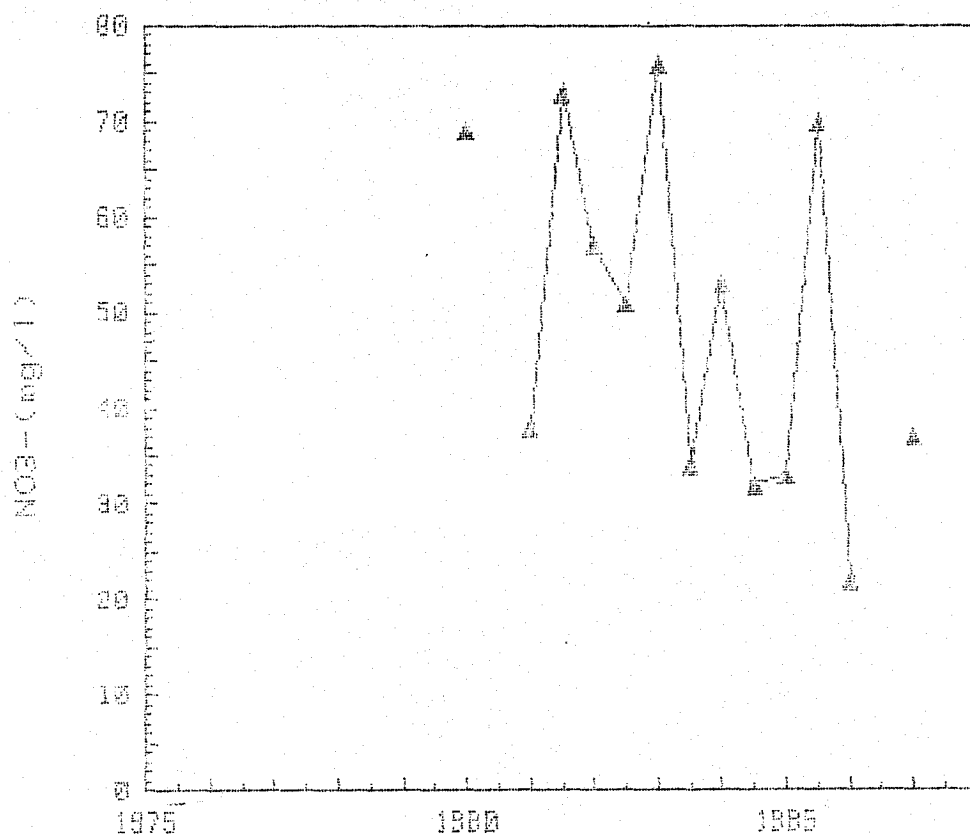

GRAFICAS DE EVOLUCION DEL CONTENIDO
DE NO3- (mg/l)

*****

CUENCA : EBRO
S.ACUIFERO : 62 (TERRAZAS ALUV.EBRO-AFLU.)

271410011

CAMPAÑAS 1976-1987