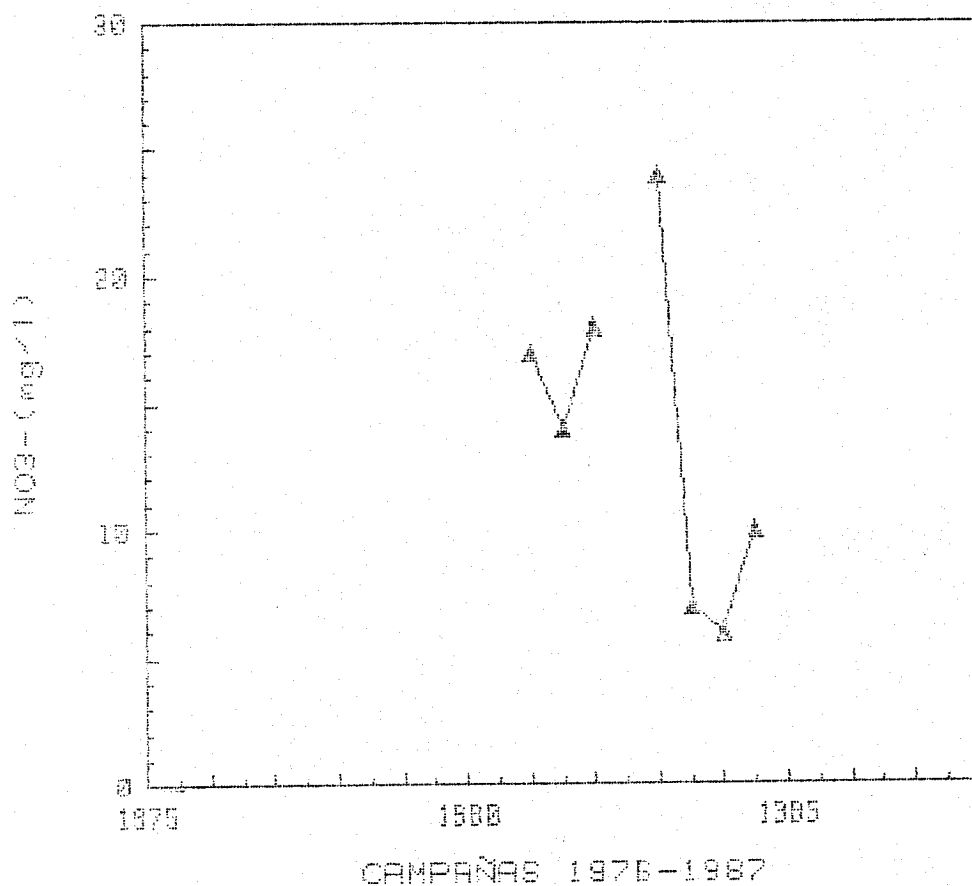

GRAFICAS DE EVOLUCION DEL CONTENIDO

DE NO_3^- (mg/l)

*****

CUENCA : EBRO
S. ACUIFERO : 58 (MESOZ. IBER. DEPRES. EBRO)

271870002