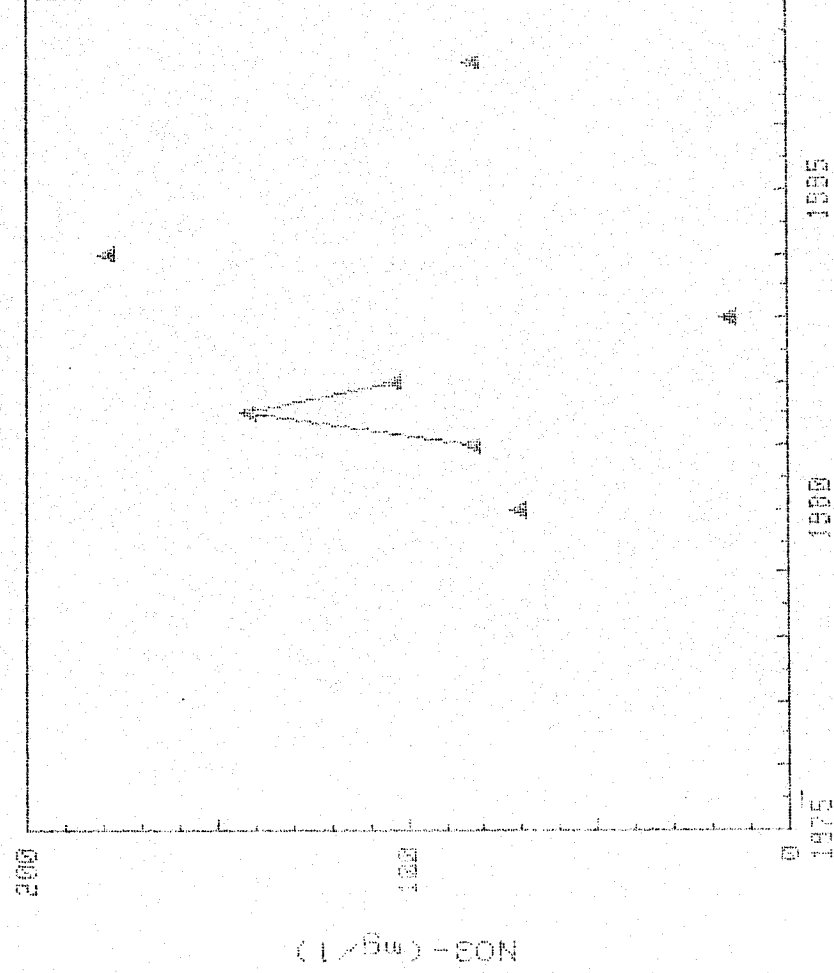

2613600023

CAMPAÑAS 1975-1987

GRAFICAS DE EVOLUCION DEL CONTENIDO

DE NO3- (mg/l)

CUENCA : EBRO (TERRAZAS ALLUV. EBRO-AFLU.)
S. ACUIFERO : 62

261360007

CAMPAÑAS 1975-1987

GRAFICAS DE EVOLUCION DEL CONTENIDO