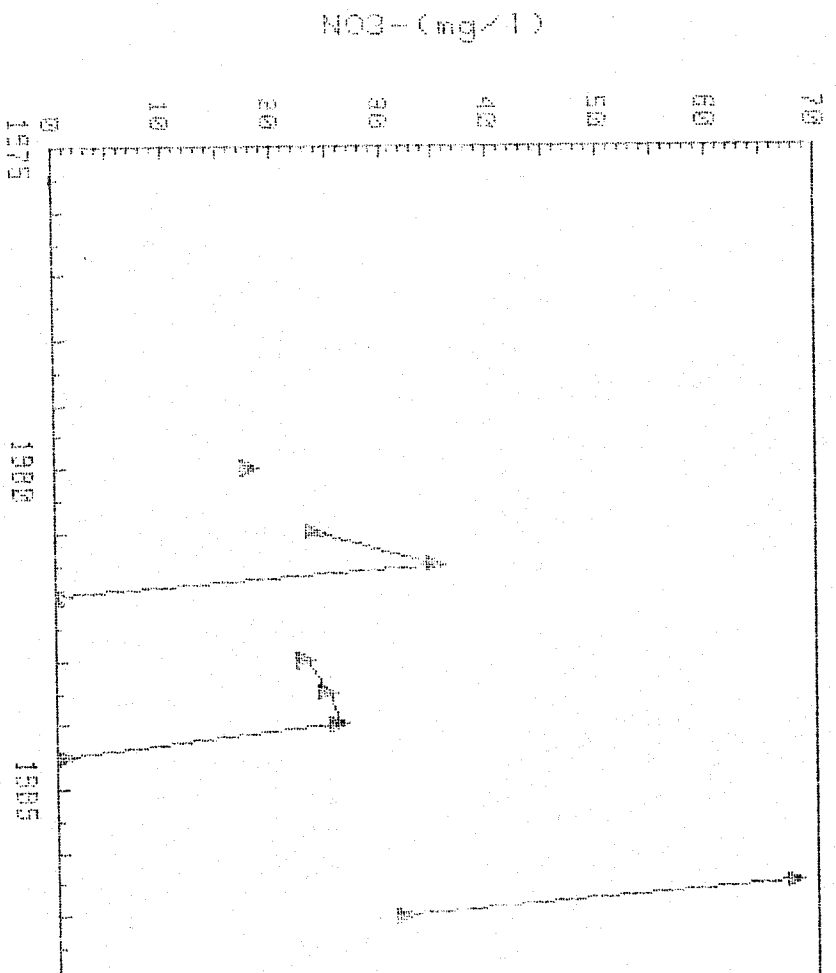

GRAFICAS DE EVOLUCION DEL CONTENIDO

DE NO3- (mg/l)

*****

CUENCA S. ACUIFERO : EBRD (MESOZ. IBER. DEPRES. EBRD)

281620001