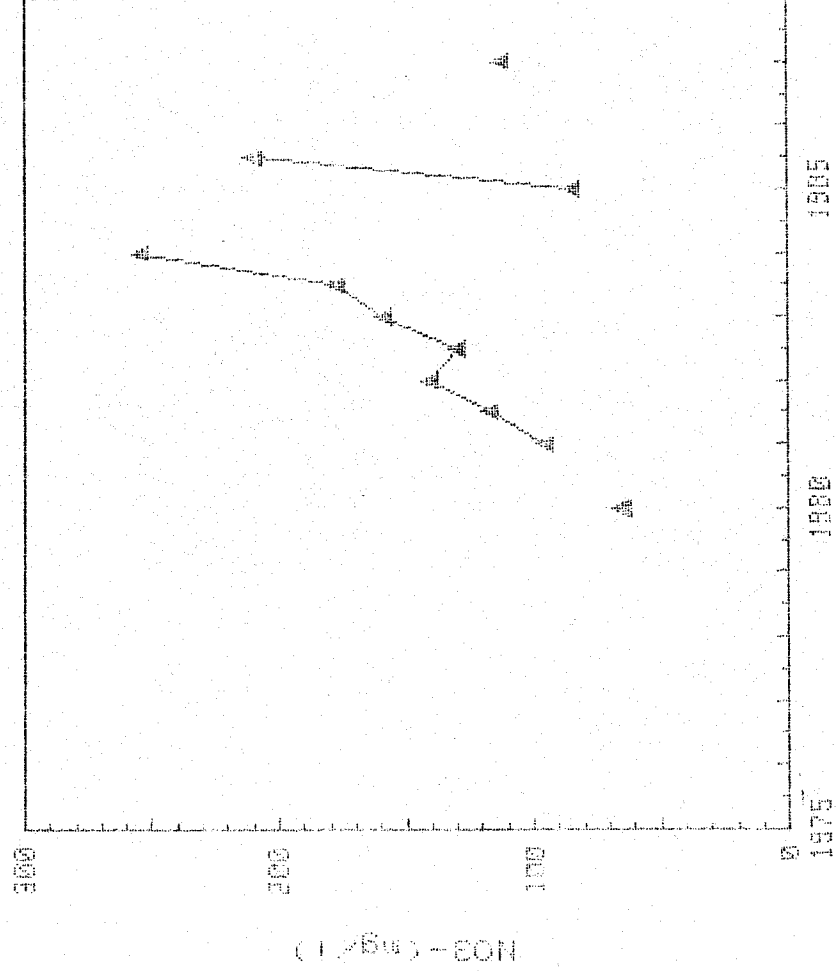

GRAFICAS DE EVOLUCION DEL CONTENIDO

DE NO_3^- (mg/l)

*****

CUENCA : EBRO
S. ACUIFERO : 62 (TERRAZAS ALUV. EBRO-AFLU.)

261370012

CAMPAÑAS 1976-1987