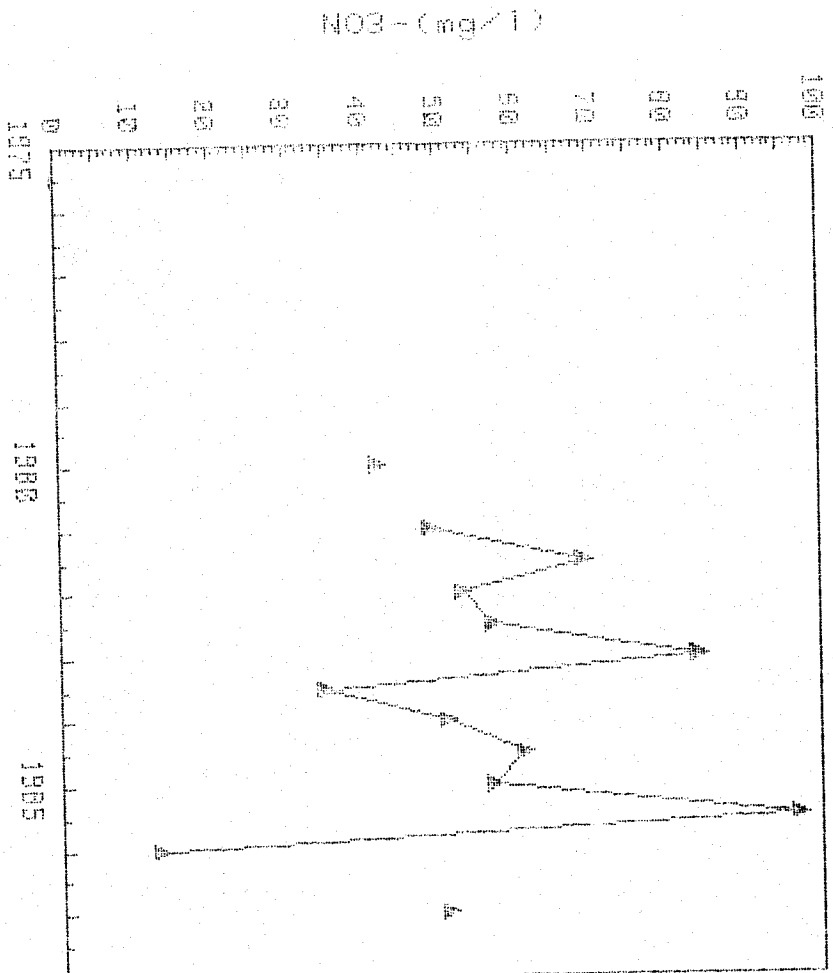

GRAFICAS DE EVOLUCION DEL CONTENIDO

DE NO3- (mg/l)

*****

CUENCA : EBRD
SACIIFERO : 62 (TERRAZAS ALUV. EBRD-AFLU.)

271460036

CAMPANAS 1976-1987