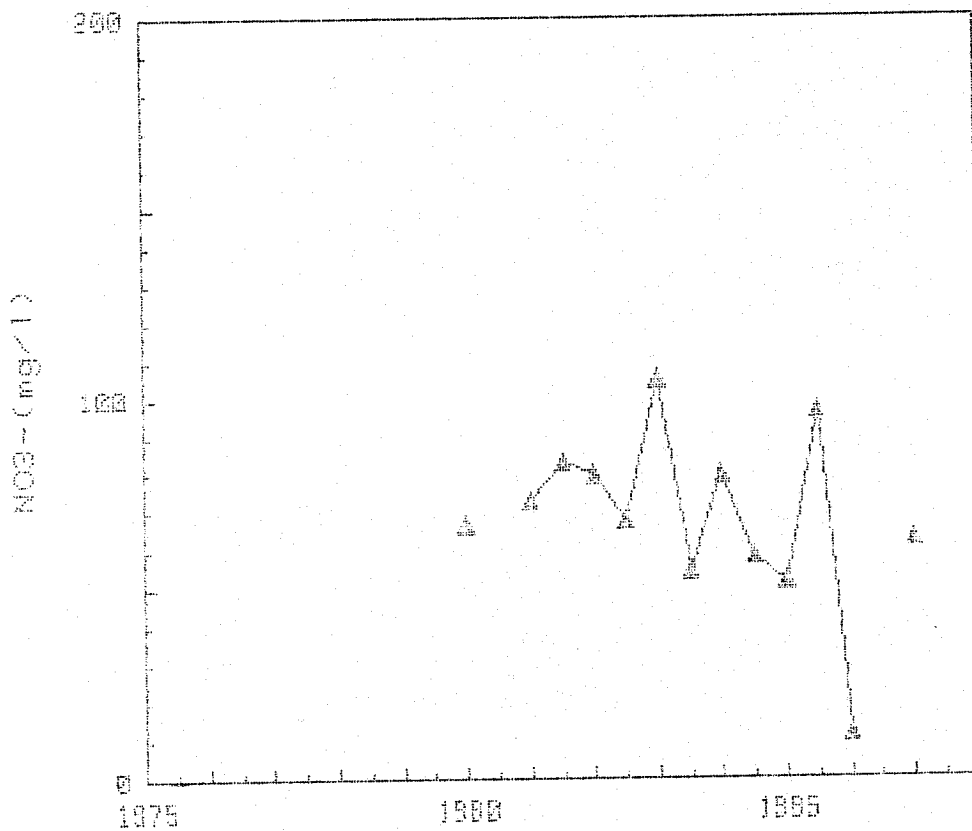

GRAFICAS DE EVOLUCION DEL CONTENIDO

DE NO₃- (mg/l)

*****

CUENCA : EBRO
S. ACUIFERO : 62 (TERRAZAS ALUV. EBRO-AFLU.)

291418919

CAMPAÑAS 1975-1987