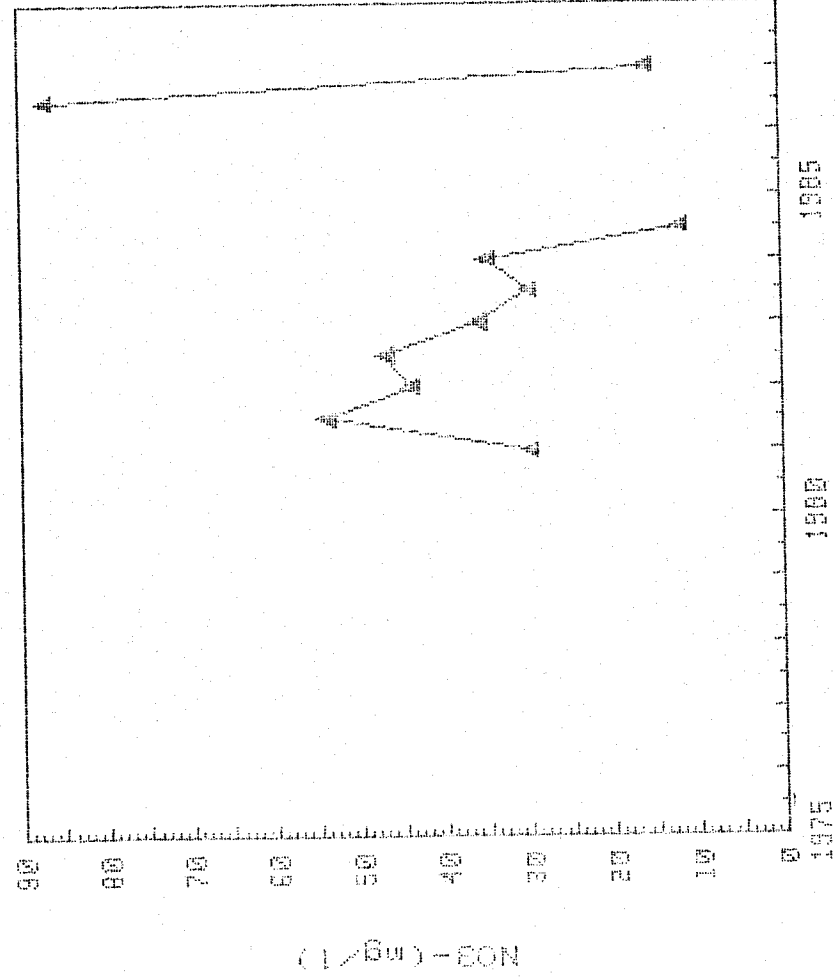

GRAFICAS DE EVOLUCION DEL CONTENIDO

DE NO3- (mg/l)

*****

CUENCA : EBR0
S.ACUIFERO : 58 (MESOZ.IBER.DEFRES. EBR0)

261630031

CAMPANAS 1978-1987