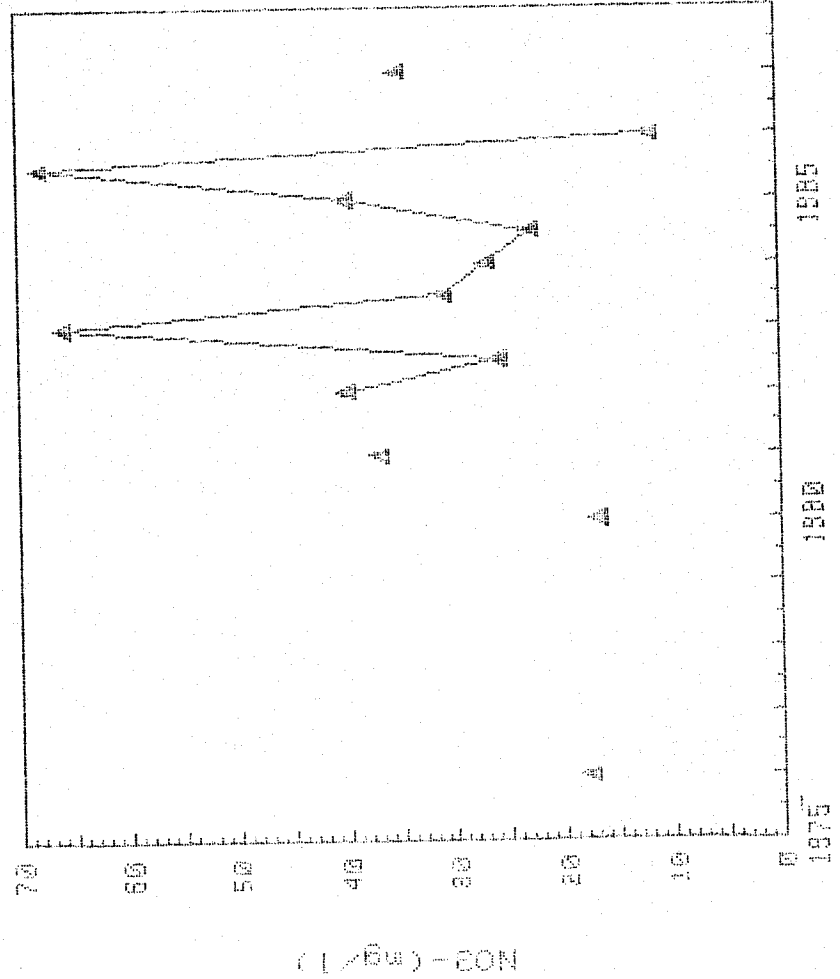

GRAFICAS DE EVOLUCION DEL CONTENIDO

DE NO_3^- (mg/l)

*****

CUENCA S. ADQUIFERO 62 (TERRAZAS ALLUV. EBRO-AFLU.)

271460012

CAMPANAS 1976-1997