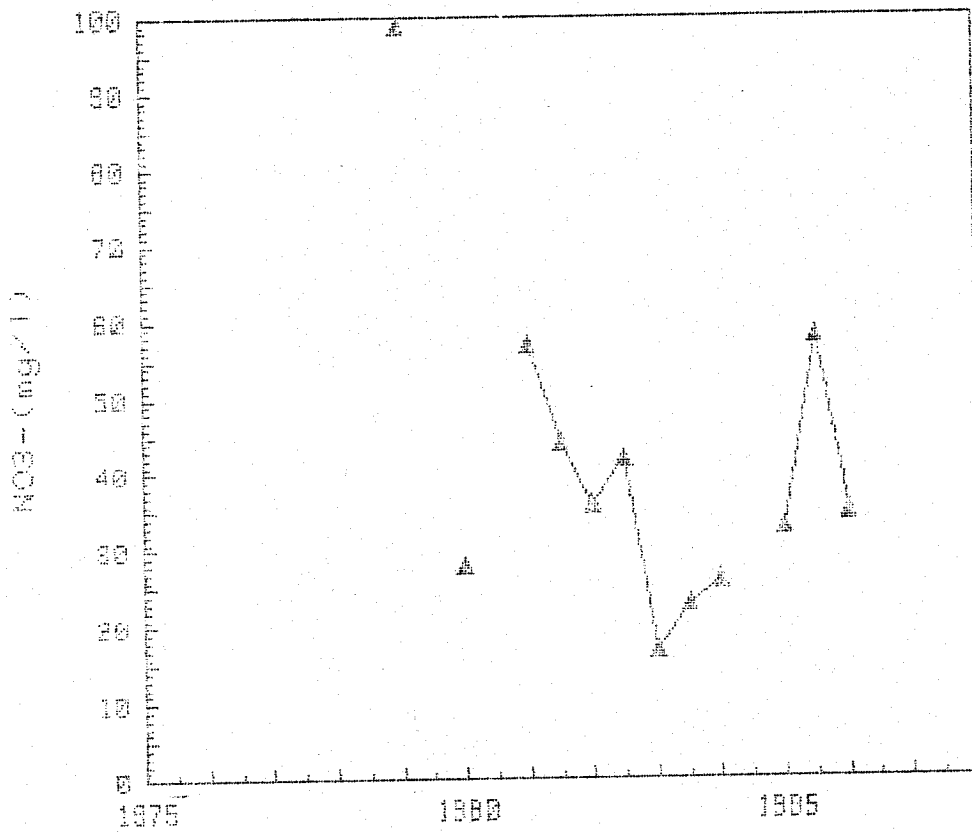

GRAFICAS DE EVOLUCION DEL CONTENIDO
DE NO_3^- (mg/l)

*****

CUENCA : EBRO
S. ACUIFERO : 62 (TERRAZAS ALUV. EBRO-AFLU.)

271418821

CAMPAÑAS 1975-1987