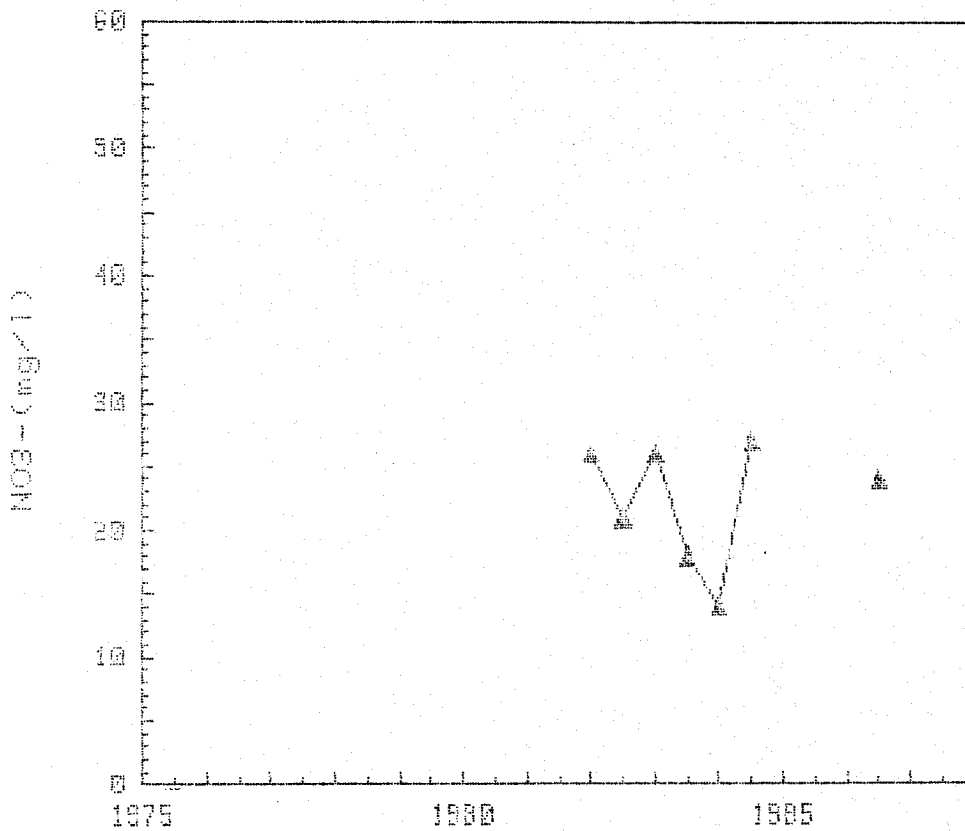

GRAFICAS DE EVOLUCION DEL CONTENIDO

DE NO3- (mg/l)

*****

CUENCA : EBRO
S.ACUIFERO : 58 (MESOZ.IBER.DEPRES. EBRO)

261680028

CAMPAÑAS 1976-1987