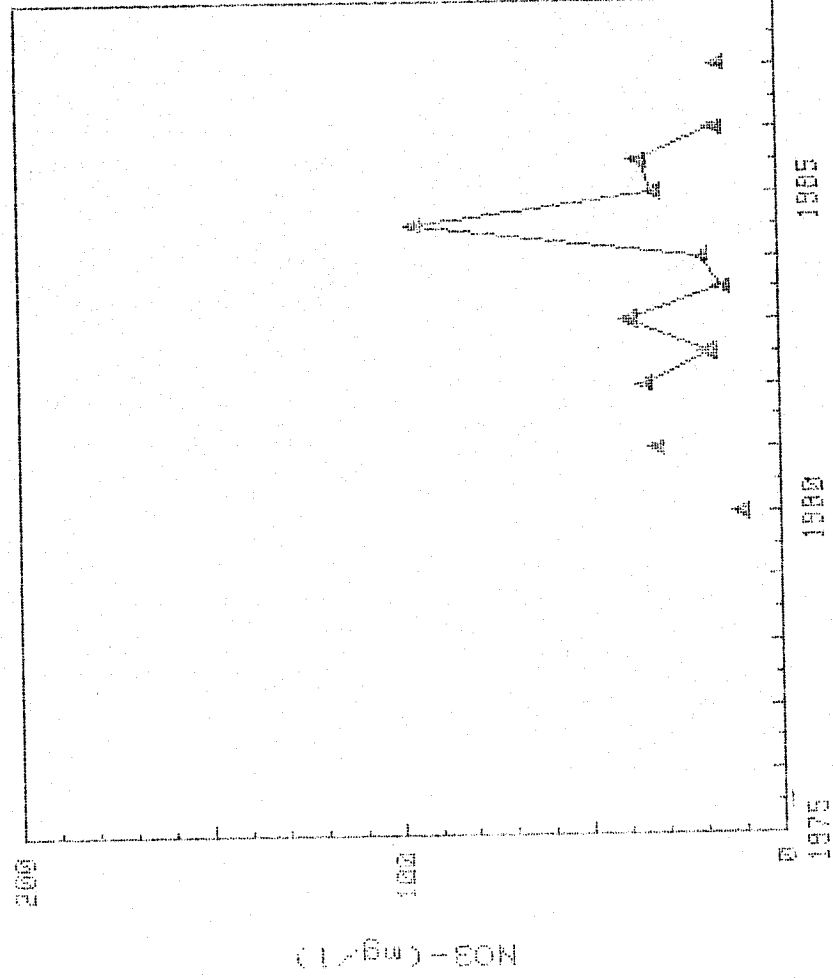

GRAFICAS DE EVOLUCION DEL CONTENIDO

DE NO3 - (mg/l)

*****

CUENCA : EBRO
S. ACUIFERO : 42 (TERRAZAS ALUV. EBRO-AFLU.)

281560013

CAMPANAS 1975-1987