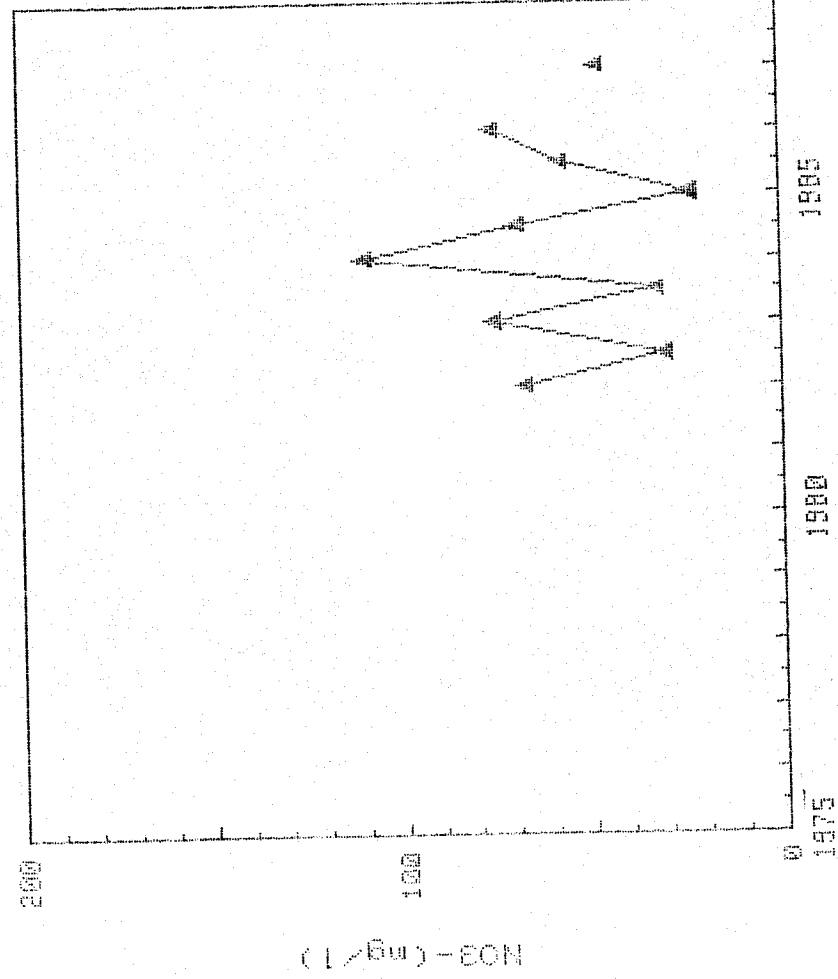

GRAFICAS DE EVOLUCION DEL CONTENIDO

DE NO3 - (mg/l)

*****

CUENCA : Ebro (TERRAZAS ALLUV.Ebro-AFLU.)
S.ACUIFERO : 62

311630024

CAMPAÑAS 1976-1987