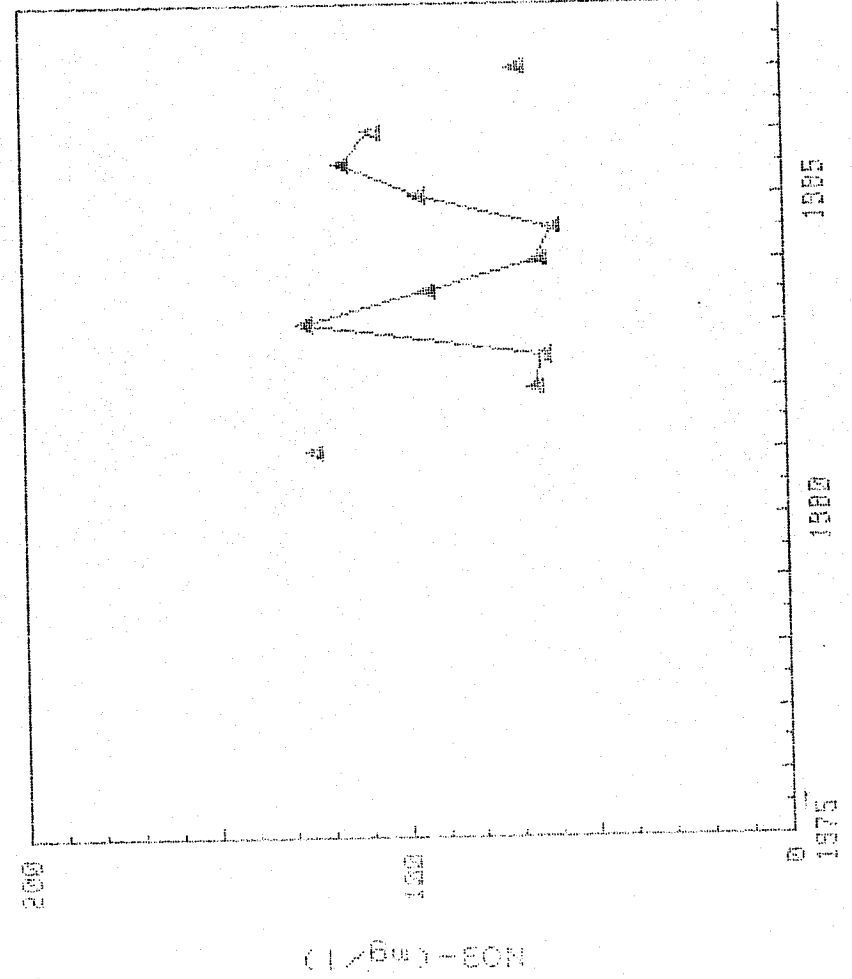

GRAFICAS DE EVOLUCION DEL CONTENIDO

DE NO3- (mg/l)

*****

SUENCA : EBR0 (TERRAZAS ALUV. EBR0-AFLU.)
S. ACUIFERO : 62

281640003

CAMPAÑAS 1976-1987