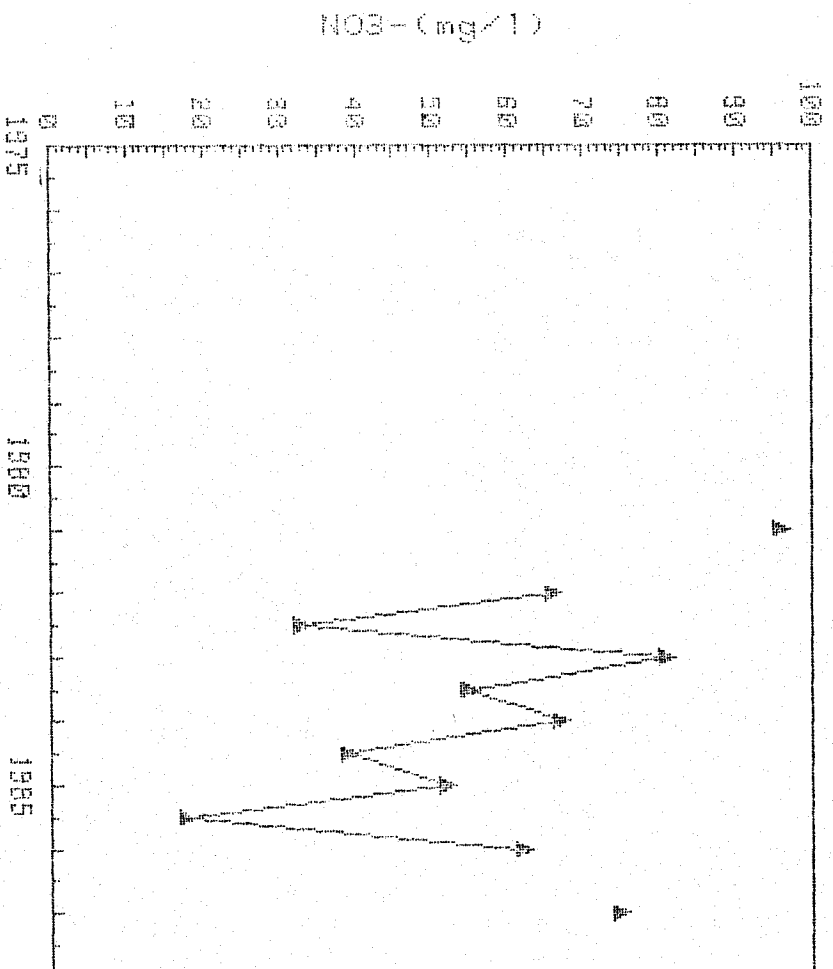

GRAFICAS DE EVOLUCION DEL CONTENIDO

DE NO3- (mg/l)

CUENCA S. ACIDIFERO : ERRO (TERRAZAS ALUV. ERRO-AFLU.)

321520001

CAMPIÑAS 1975-1987