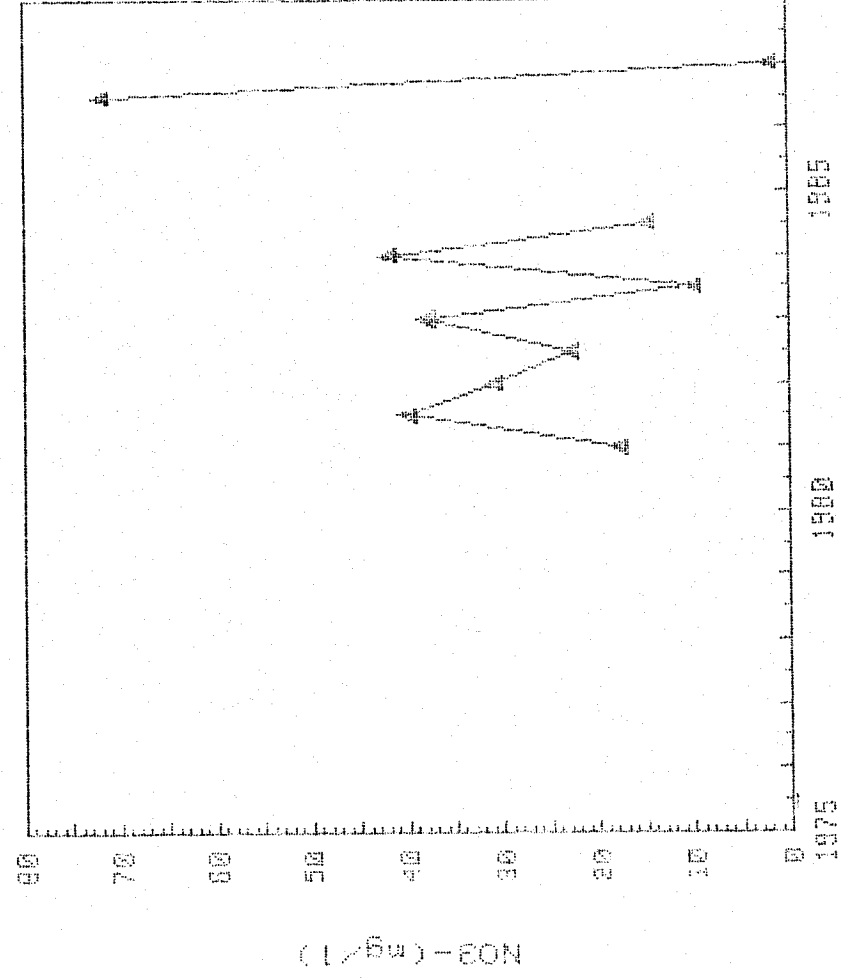

CUENCA : EBRO
S.ACUIFERO : 58 (MESOZ.IBER.DEPRES. EBRO)

261680028

CAMPAÑAS 1976-1987

GRAFICAS DE EVOLUCION DEL CONTENIDO

DE NO3- (mg/l)

CUENCA : EBRD
S. ACUIFERO : 58 (MESOZ. IER. DEPRES. EBRD)

261600029

CAMPANAS 1976-1987