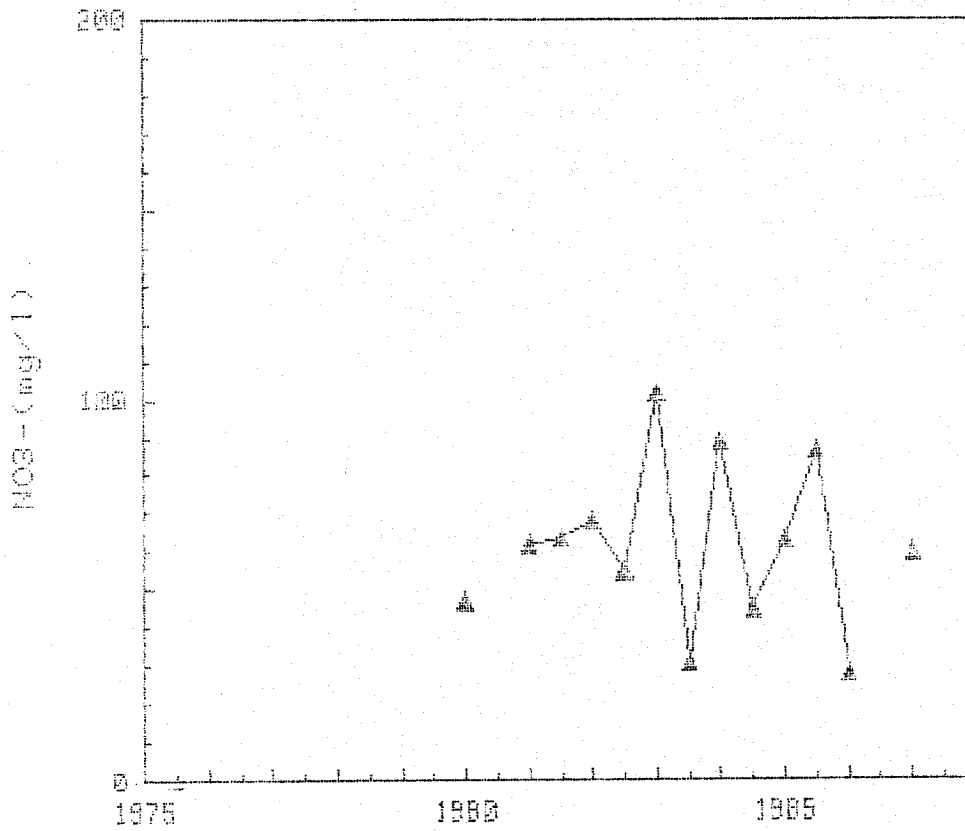

GRAFICAS DE EVOLUCION DEL CONTENIDO

DE NO₃- (mg/l)

*****

CUENCA : EBRO
S. ACUIFERO : 62 (TERRAZAS ALUV. EBRO-AFLU.)

281510031

CAMPAÑAS 1976-1987