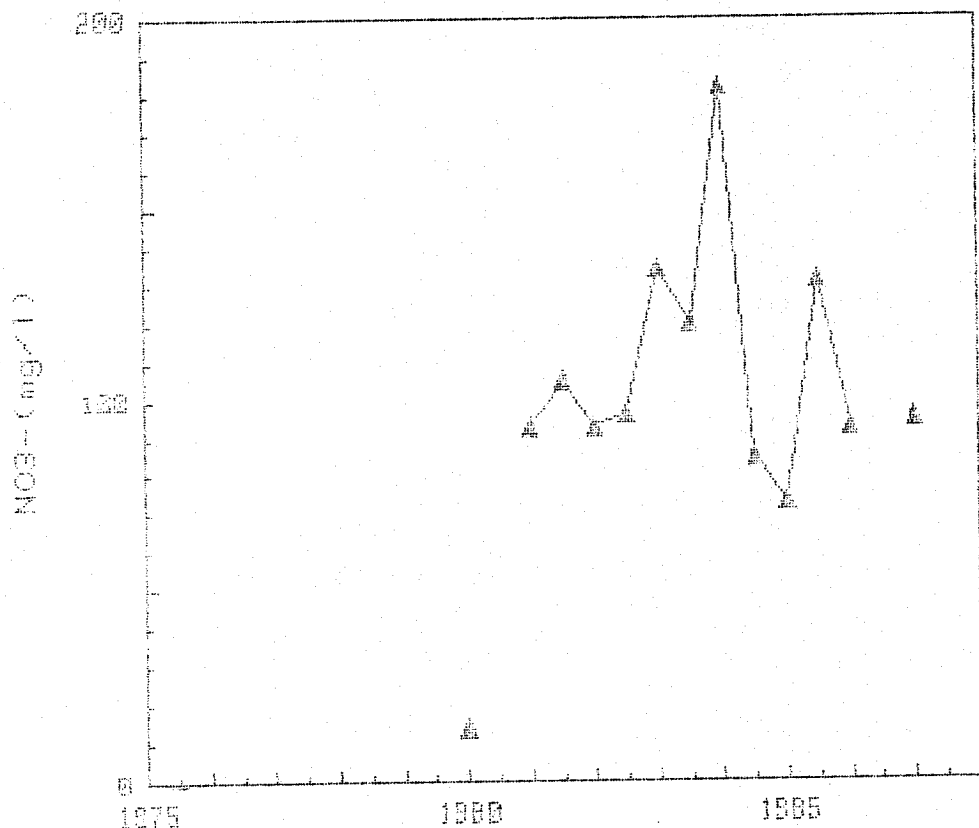

GRAFICAS DE EVOLUCION DEL CONTENIDO

DE NO₃- (mg/l)

*****

CUENCA : EBRO
S.ACUIFERO : 62 (TERRAZAS ALUV.EBRO-AFLU.)

281416001

CAMPAÑAS 1975-1987