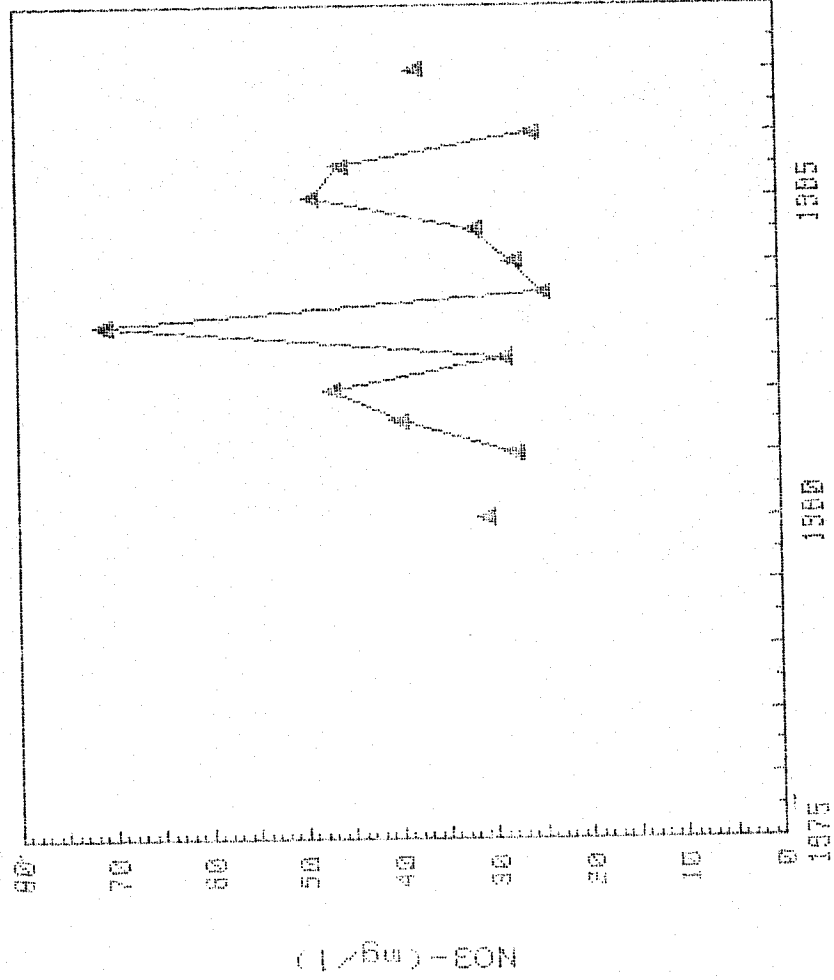

CUENCA S. ACUIFERO : Ebro (TERRAZAS ALUV. Ebro-AFLU.)

281450013

CAMPAÑAS 1976-1987

GRAFICAS DE EVOLUCION DEL CONTENIDO

DE NO3- (mg/l)

CUENCA : EBRRO
S. ACUIFERO : 62 (TERRAZAS ALUV. EBRRO-AFLU.)

201450025

CAMPANAS 1976-1987