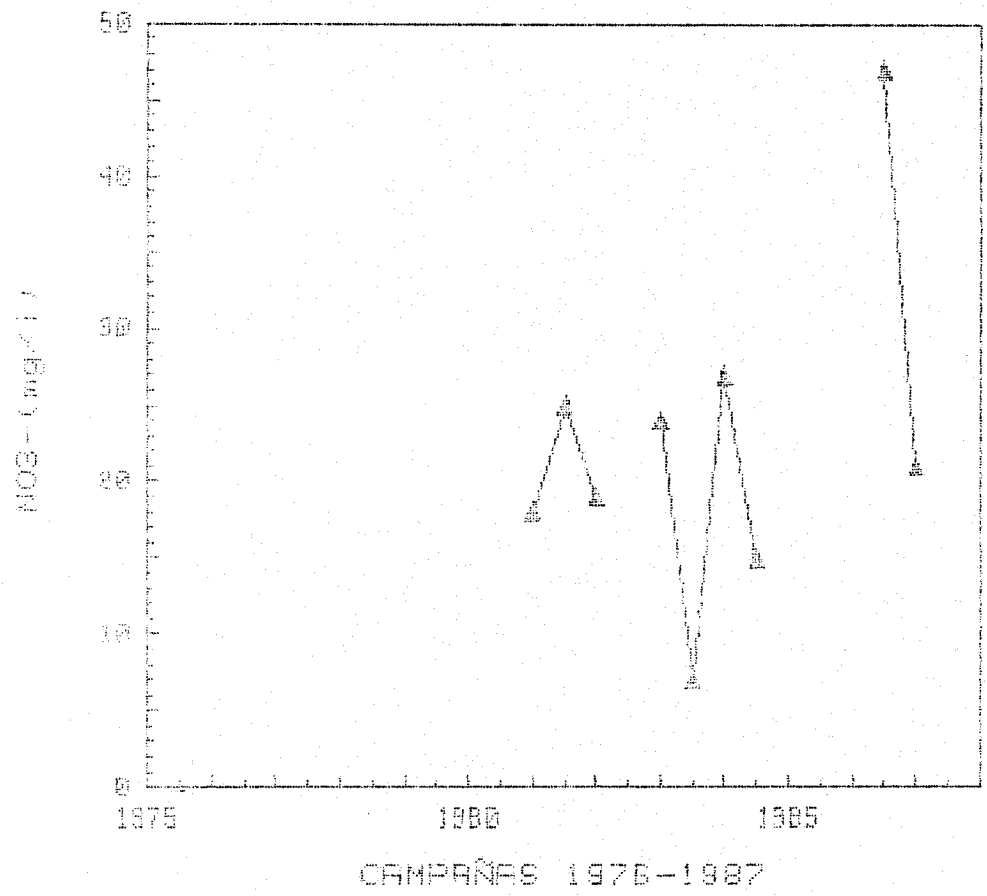

DE NO_3^- (mg/l)

CUENCA : EBRO
S. ACUIFERO : 55 (MESOZ. IBER. DEPRES. EBRO)

281860006

GRAFICAS DE EVOLUCION DEL CONTENIDO

DE NO_3^- (mg/l)

CUENCA : EBRO
S. ACUIFERO : 56 (MESOZ. IBER. DEFRES. EBRO)

281890001