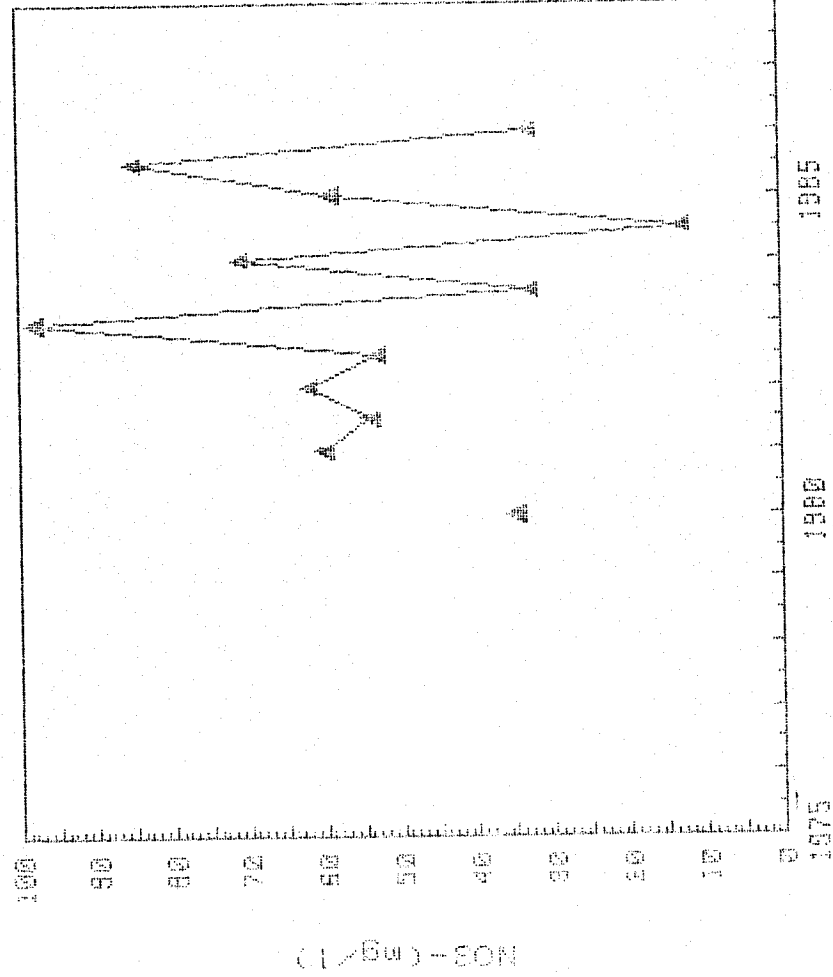

GRAFICAS DE EVOLUCION DEL CONTENIDO

DE NO3- (MG/L)

*****

CUENCA S. ACUIFERO : Ebro (TERRAZAS ALUV. Ebro-AFLU.)

281450013

CAMPAÑAS 1976-1987