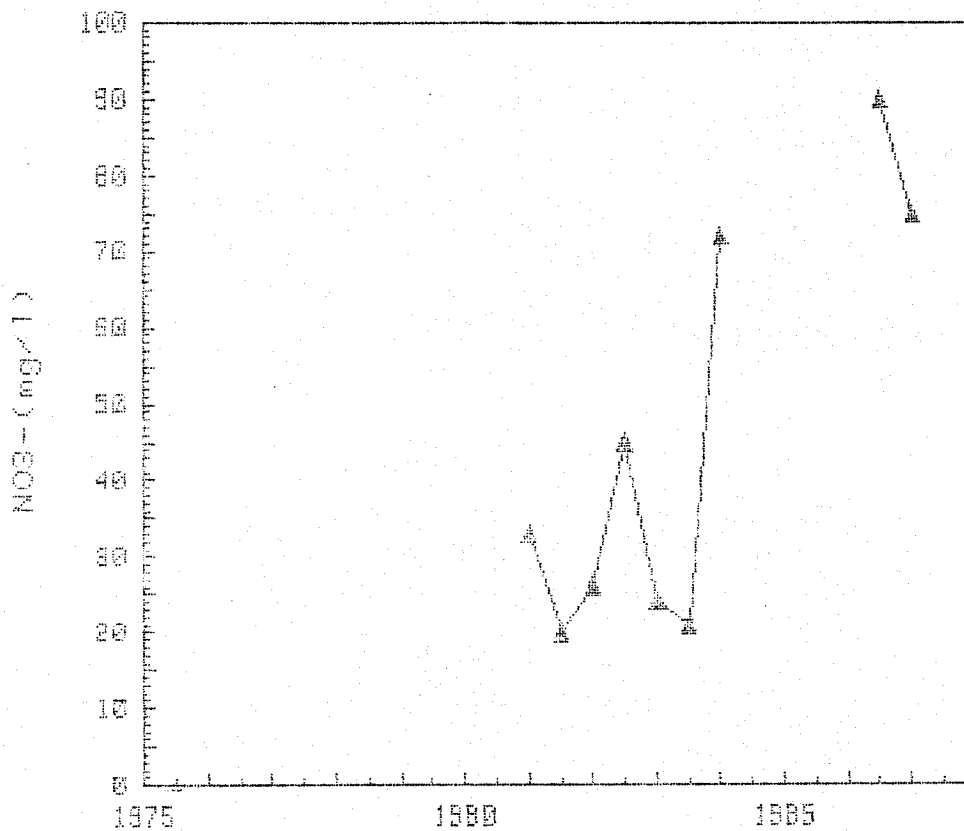

GRAFICAS DE EVOLUCION DEL CONTENIDO

DE NO3- (mg/l)

*****

CUENCA : Ebro
S. ACUIFERO : 58 (MESOZ. IBER. DEPRES. Ebro)

261580013

CAMPANAS 1975-1987