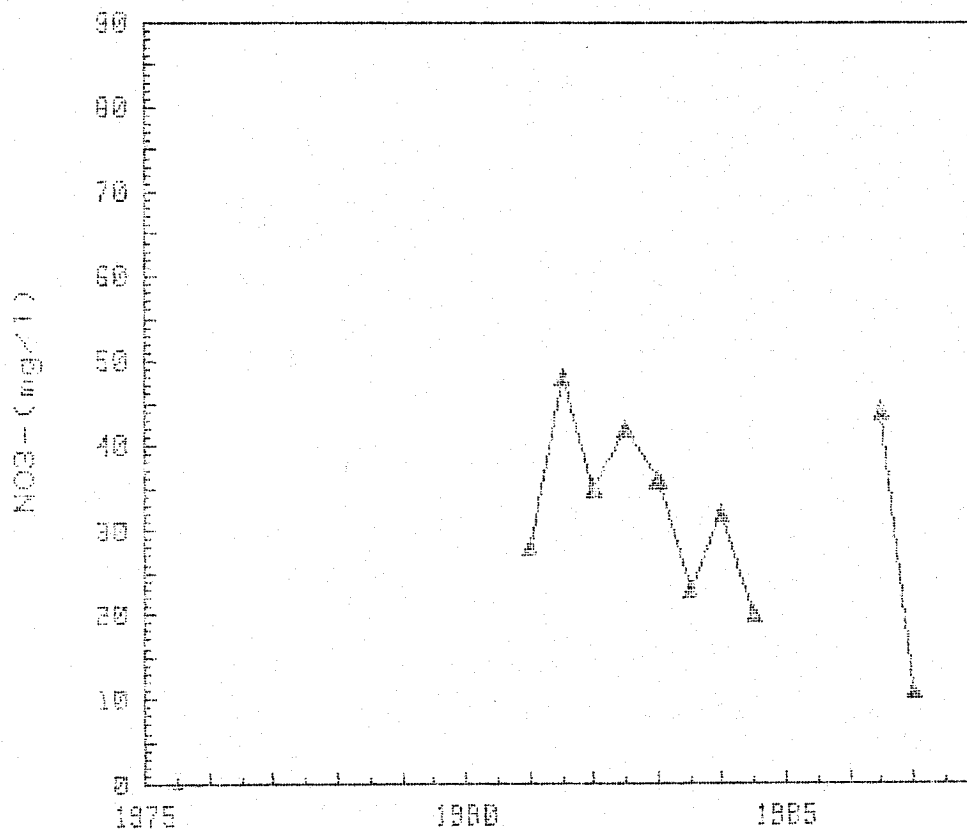

GRAFICAS DE EVOLUCION DEL CONTENIDO

DE NO3- (mg/l)

*****

CUENCA : EBRO
S.ACUIFERO : 58 (MESOZ.IBER.DEPRES. EBRO)

251689927

CAMPAÑAS 1976-1987