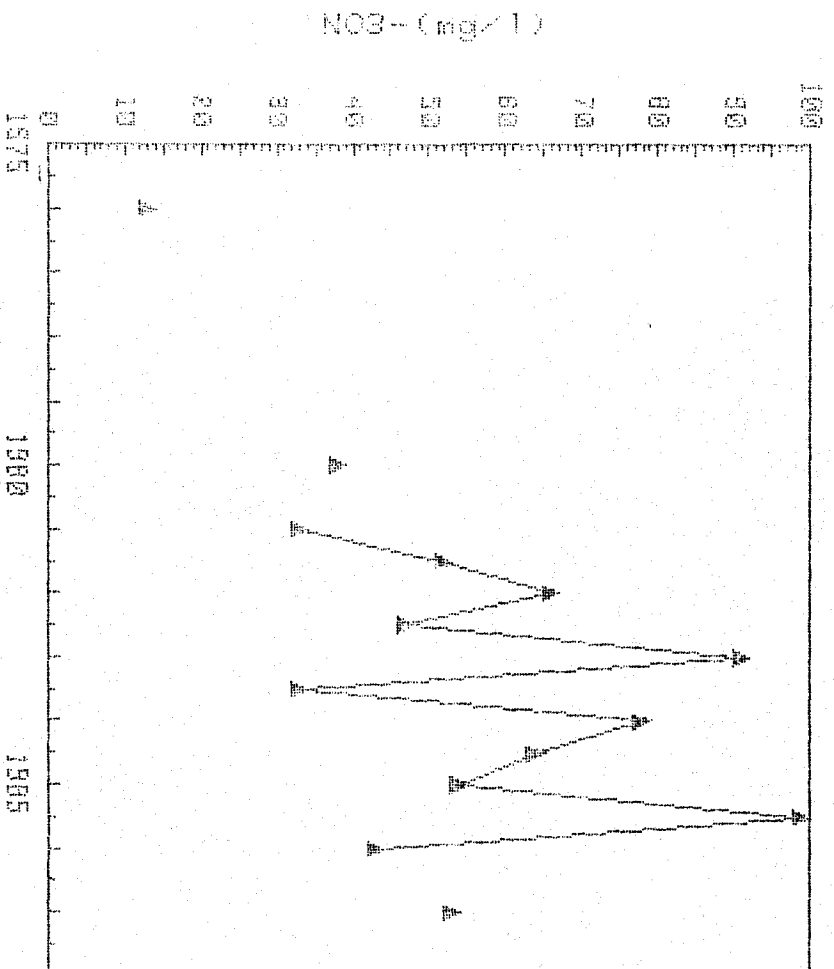

281510077

CAMPAÑAS 1976-1987

GRAFICAS DE EVOLUCION DEL CONTENIDO

***** DE NO3- (mg/l) *****

CUENCA : EBRO (TERRAZAS ALUV. EBRO-AFLU.)
S. ACUIFERO : 62

281520003

CAMPINAS 1976-1997

GRAFICAS DE EVOLUCION DEL CONTENIDO