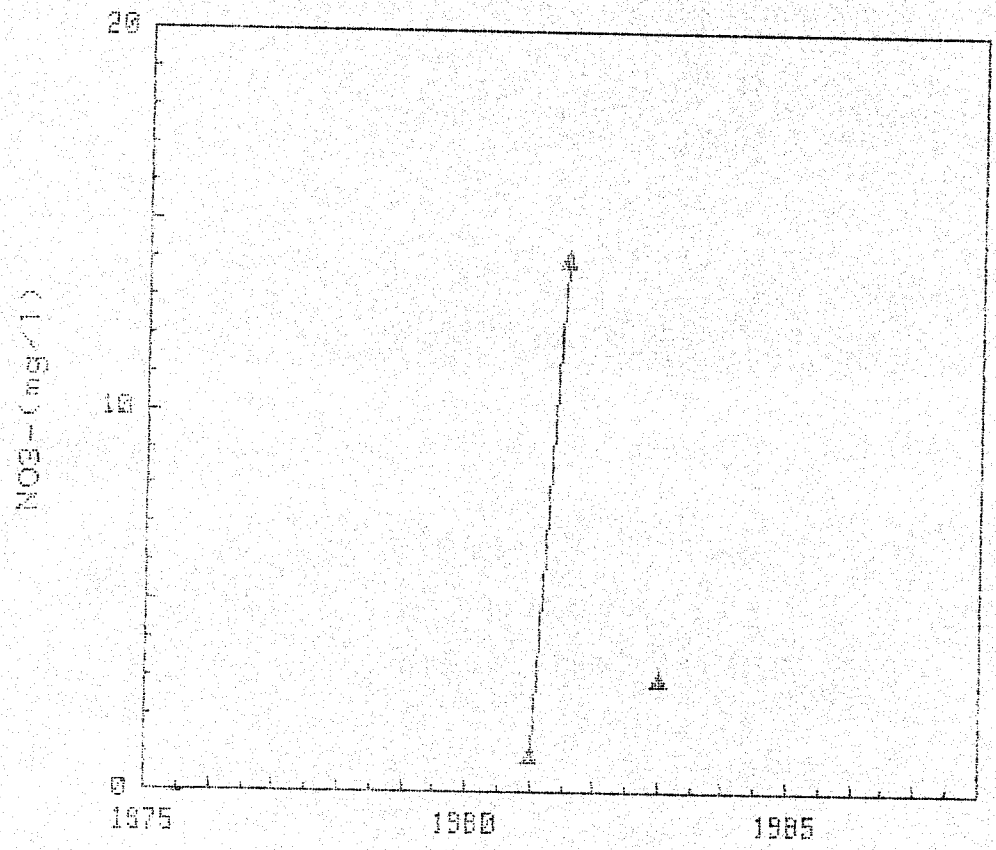

GRAFICAS DE EVOLUCION DEL CONTENIDO

DE NO3- (mg/l)

*****

CUENCA : EBRO
S.ACUIFERO : 57 (MESOZ.PUERTOS DE BECEITE)

311940003

CAMPAÑAS 1976-1987