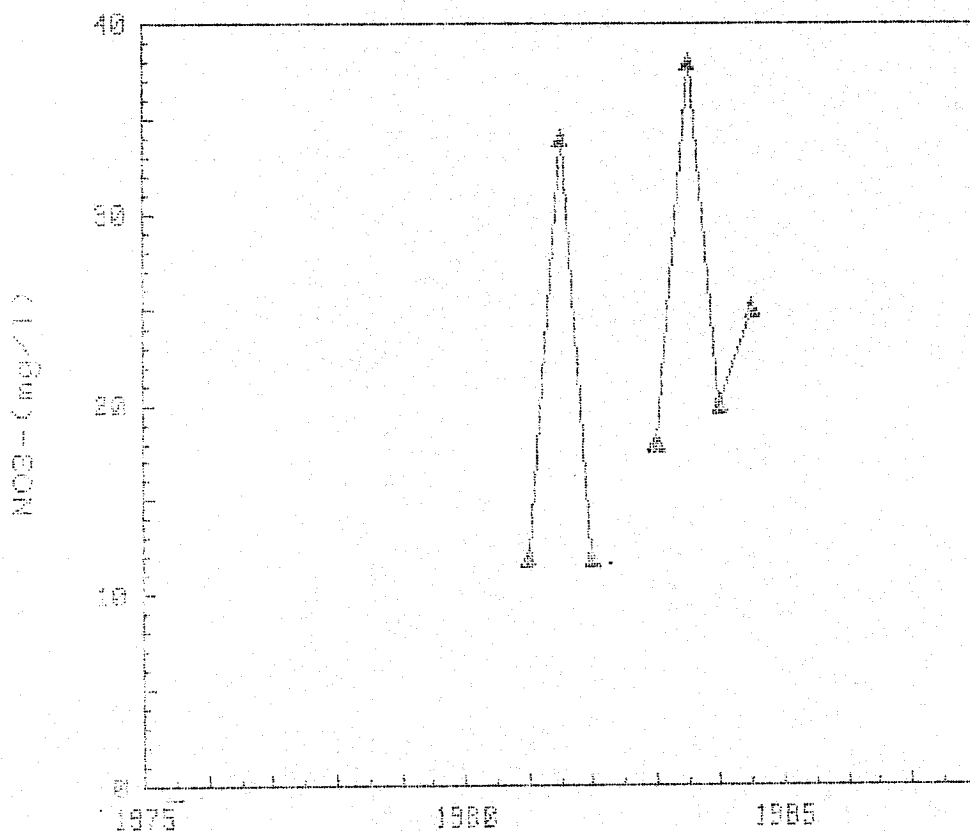

GRAFICAS DE EVOLUCION DEL CONTENIDO
DE NO₃⁻ (mg/l)

*****

CUENCA : EBRO
S. ACUIFERO : 62 (TERRAZAS ALUV. EBRO-AFLU.)

251360001

CAMPAÑAS 1975-1987