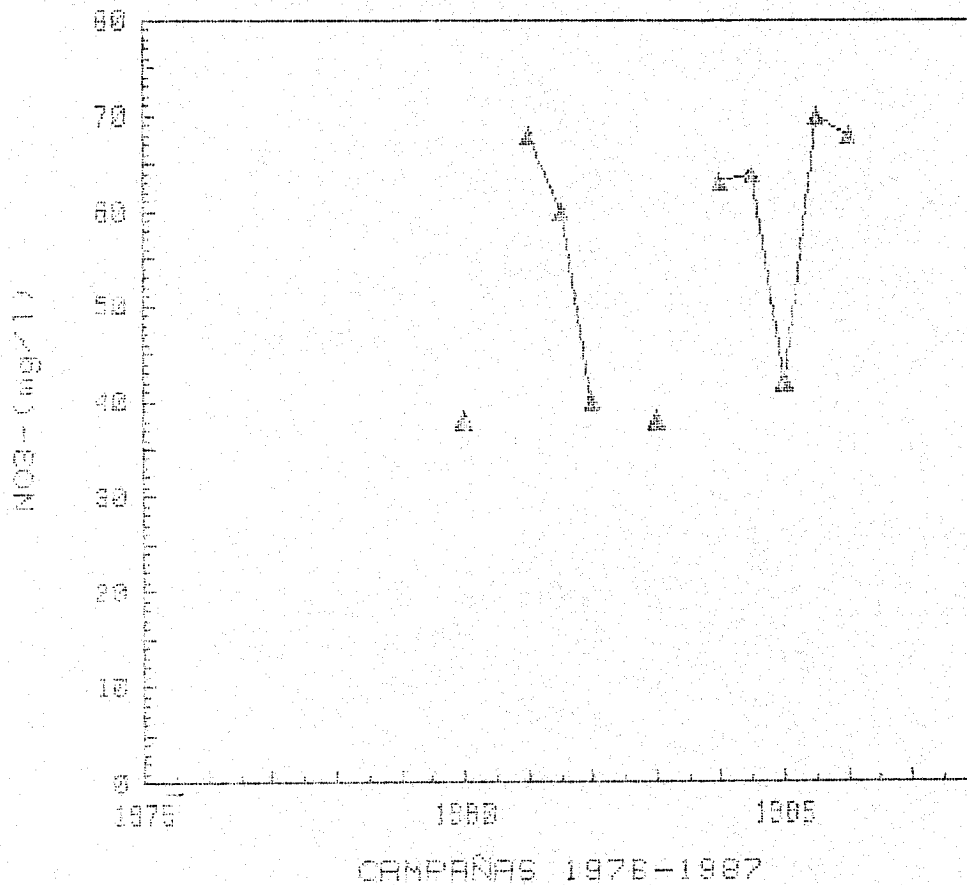

GRAFICAS DE EVOLUCION DEL CONTENIDO

DE NO_3^- (mg/l)

*****

CUENCA : EBRO
S. ACUIFERO : 62 (TERRAZAS ALUV. EBRO-AFLU.)

261320000