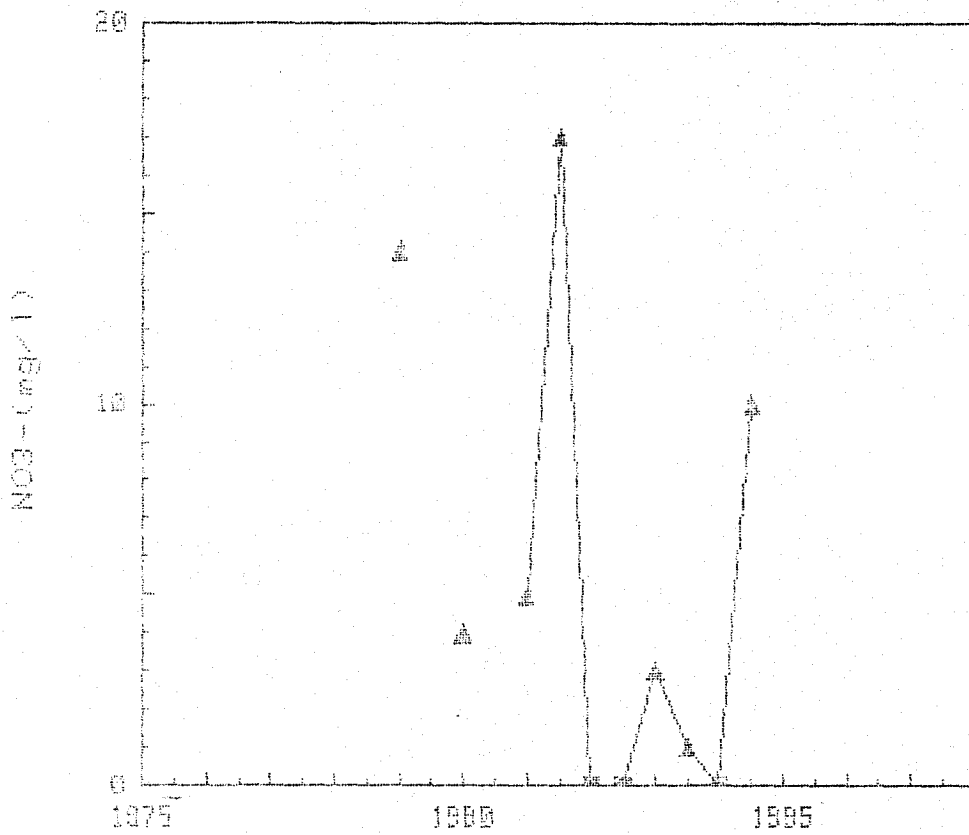

271410011

CAMPAÑAS 1976-1987

GRAFICAS DE EVOLUCION DEL CONTENIDO
DE NO3- (mg/l)

CUENCA : EBRO
S.ACUIFERO : 62 (TERRAZAS ALUV.EBRO-AFLU.)

271410018

CAMPAÑAS 1976-1987

GRAFICAS DE EVOLUCION DEL CONTENIDO
DE NO_3^- (mg/l)