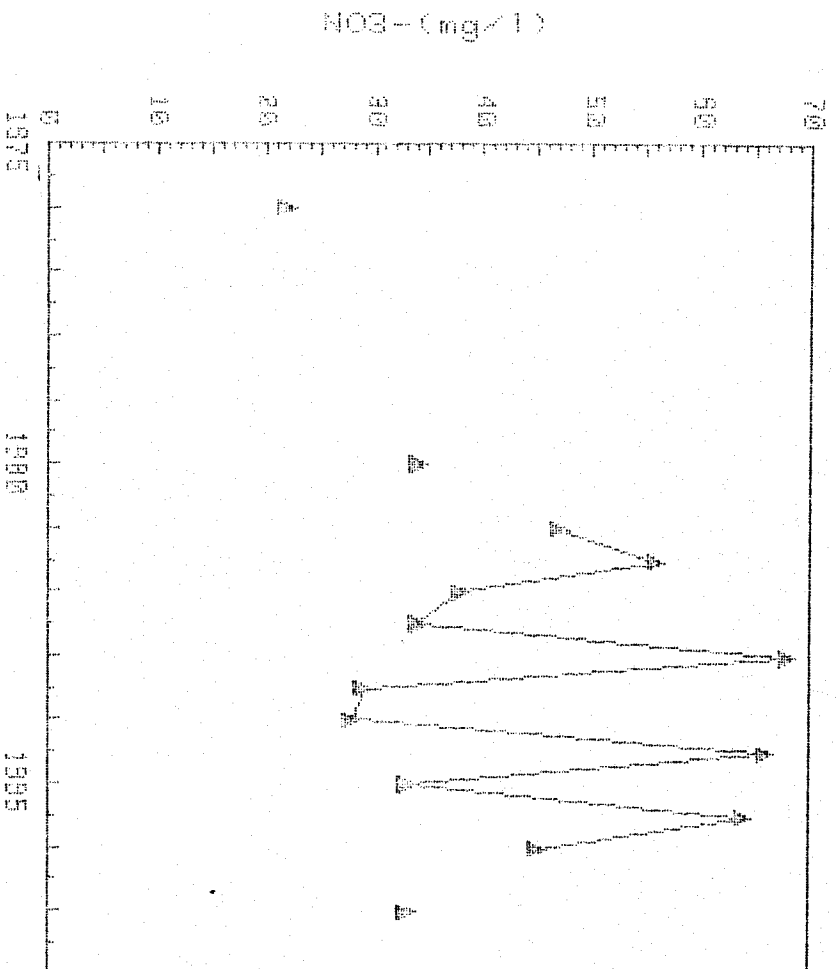

GRAFICAS DE EVOLUCION DEL CONTENIDO

***** DE NO3- (mg/l) *****

CIENCIA : EBRD
S.ADDIFERO : 62 (TERRAZAS ALLUV. EBRD-AFLU.)

271470041

CAMPAÑAS 1978-1987