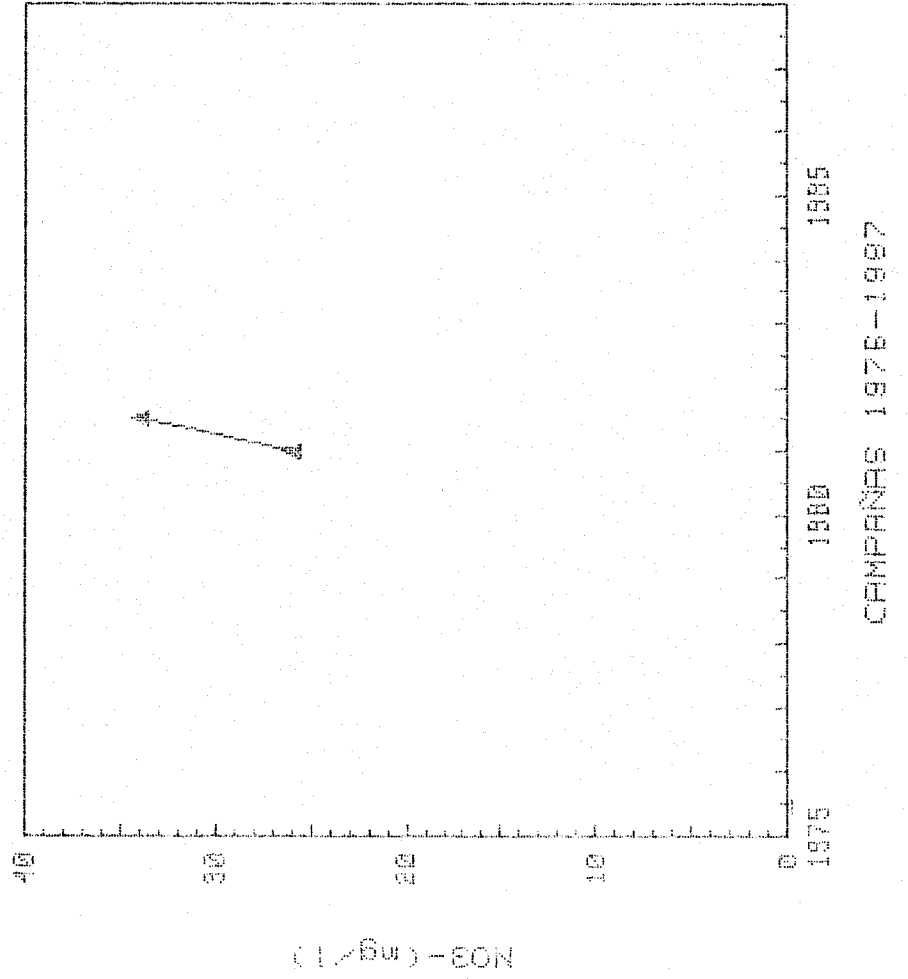

DE NO3- (mg/l)

SUENCA : EBR0 (MESOZ. IBER. DEPRES. EBR0)

251660003

CAMPAÑAS 1975-1987

GRAFICAS DE EVOLUCION DEL CONTENIDO

DE NO3- (mg/l)

CUENCA : EBRO (MESOZ. IBER. DEPRES. EBRO)

251670001