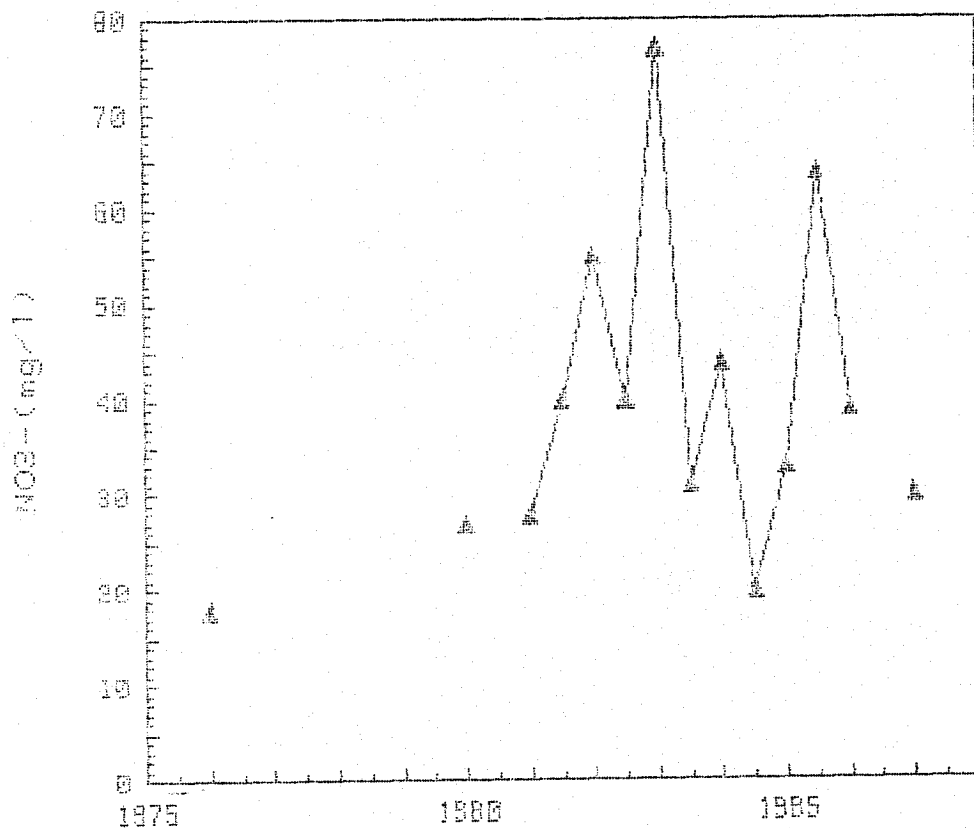

GRAFICAS DE EVOLUCION DEL CONTENIDO

DE NO3- (mg/l)

*****

CUENCA : EBRO
S. ACUIFERO : 62 (TERRAZAS ALLUV. EBRO-AFLU.)

271530032

CAMPAÑAS 1976-1987