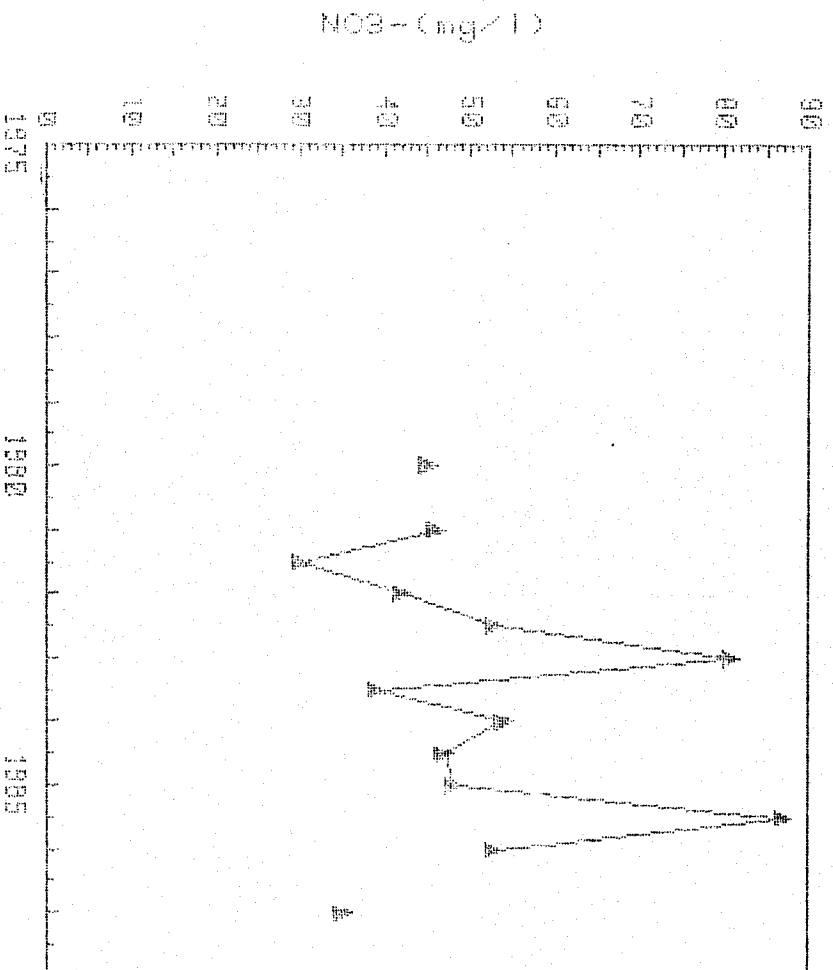

271470050

CAMPAÑAS 1976-1987

GRAFICAS DE EVOLUCION DEL CONTENIDO

DE NO3- (mg/l)

CUENCA : EBRO (TERRAZAS ALLIV, EBRO-AFLU.)
S.ACUIFERO : 62

271470052

CAMPAÑAS 1975-1997

GRAFICAS DE EVOLUCION DEL CONTENIDO