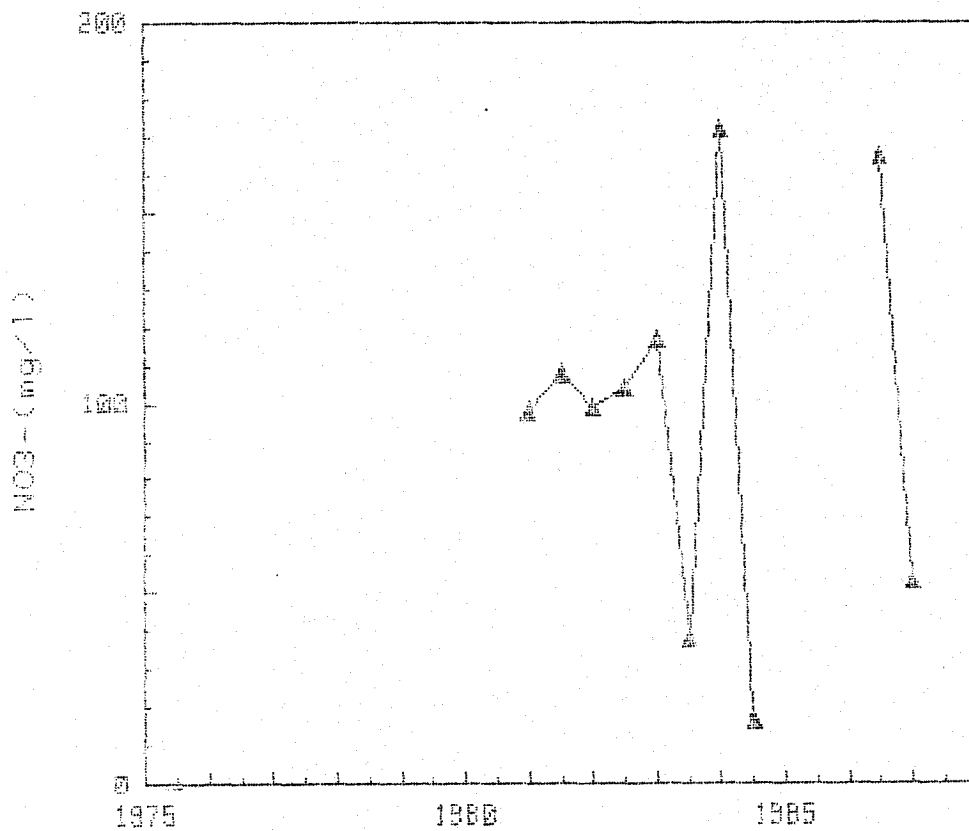

GRAFICAS DE EVOLUCION DEL CONTENIDO

DE NO_3^- (mg/l)

*****

CUENCA : EBRO
S. ACUIFERO : 58 (MESOZ. IBER. DEFRES. EBRO)

261630025

CAMPANAS 1976-1987