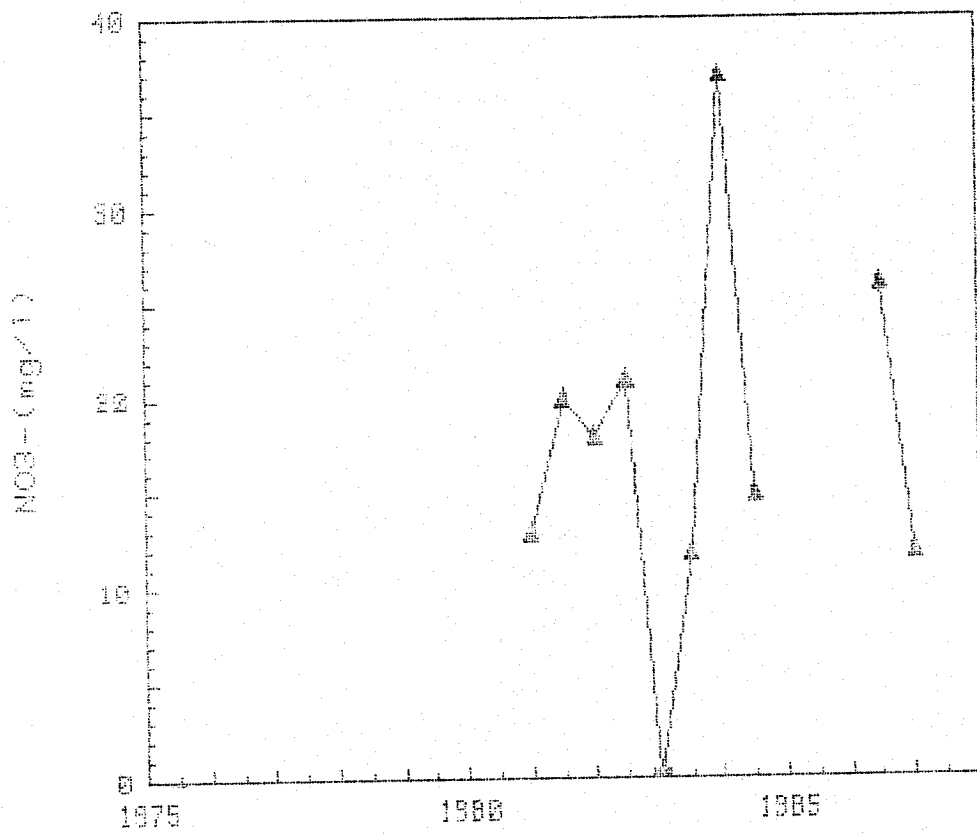

GRAFICAS DE EVOLUCION DEL CONTENIDO

DE NO_3^- (mg/l)

*****

CUENCA : EBRO
S. ACLIFERO : SB (MEZOZ. IBER. DEPRES. EBRO)

261670001

CAMPAÑAS 1976-1987