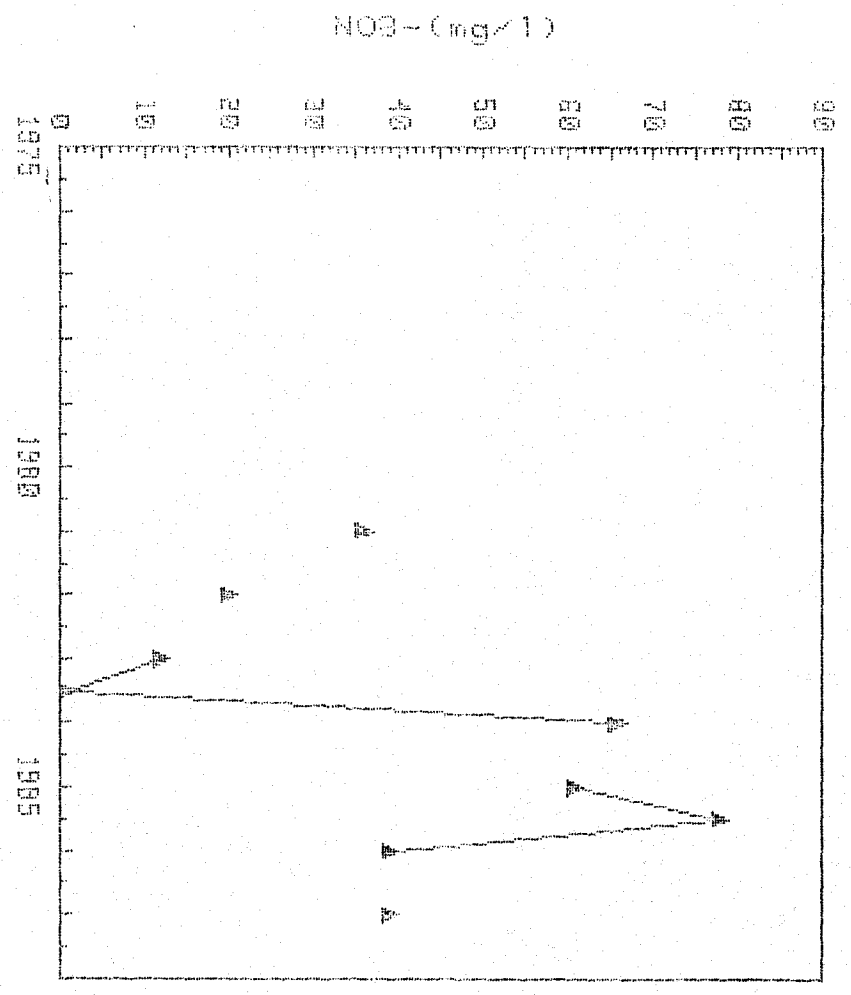

GRAFICAS DE EVOLUCION DEL CONTENIDO

***** DE NO3- (mg/l) *****

CUENCA S. ACUIFERO : 62 (TERRAZAS ALUV. EBRO-AFLU.)

32149997

COMPENES 1976-1987