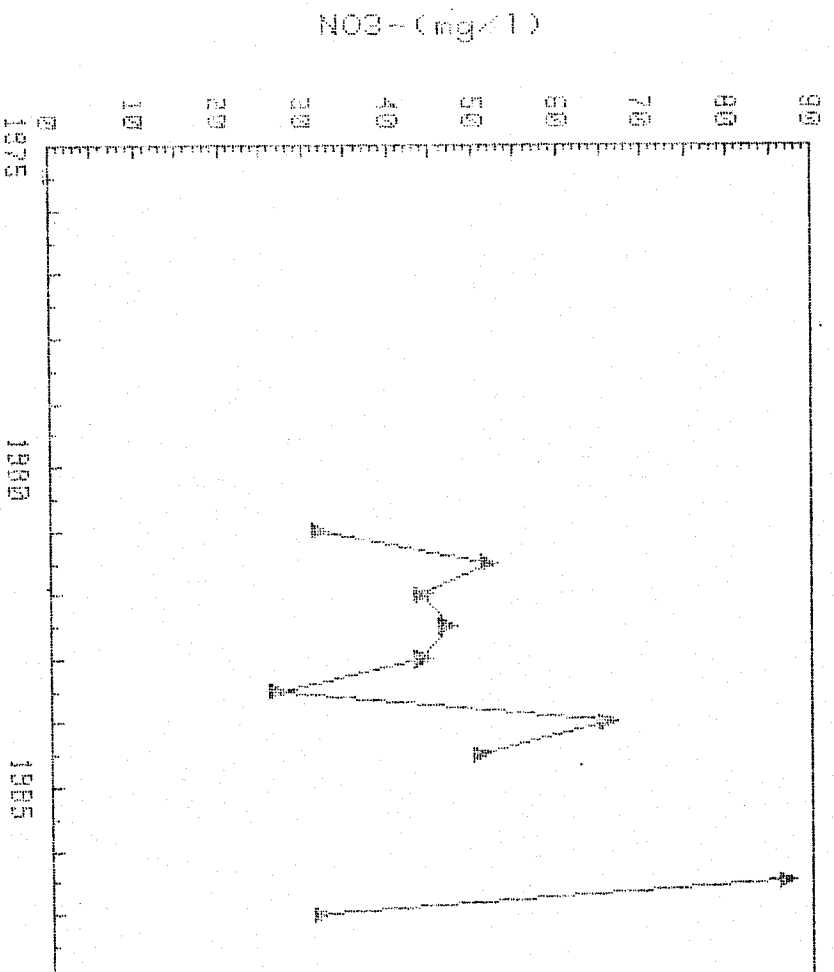

GRAFICAS DE EVOLUCION DEL CONTENIDO

DE NO3- (mg/l)

*****

CIENCIA ; ERRO (MESOZ. IBER. DEPRES. ERRO)
SACUDIFERO ;

261670010