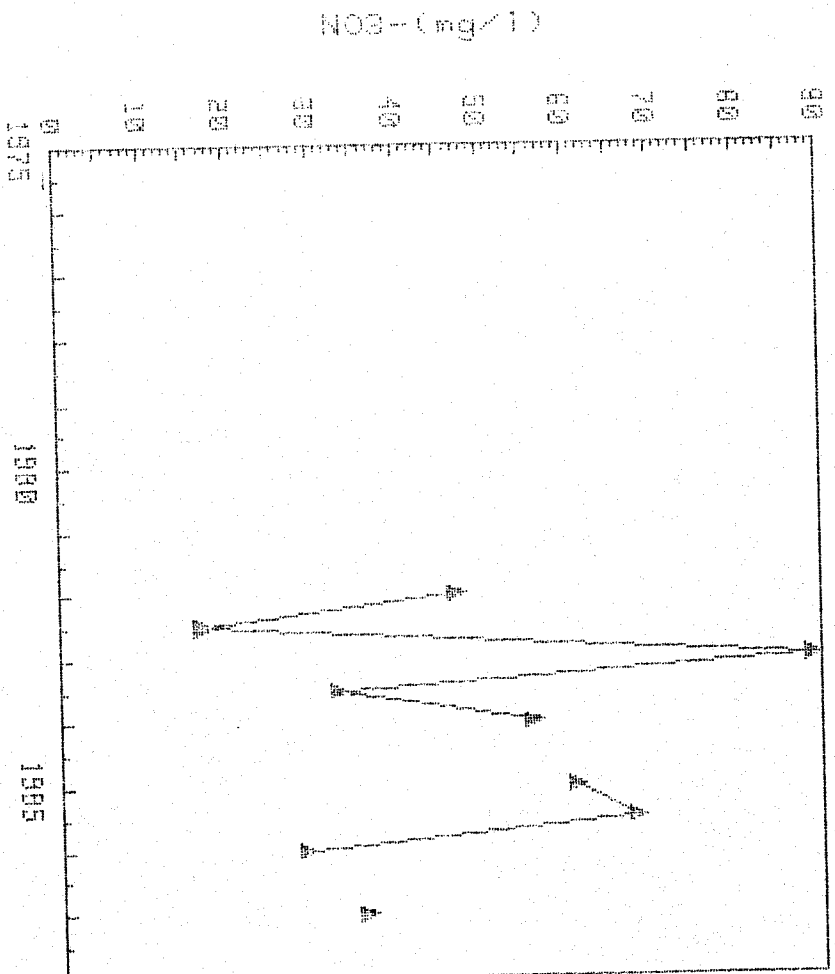

GRAFICAS DE EVOLUCION DEL CONTENIDO

DE NO_3^- (mg/l)

CUENCA S. ACUIFERO : EBRU (TERRAZAS ALUV. EBRU-AFLU.)

321550004

CAMPANAS 1975-1987