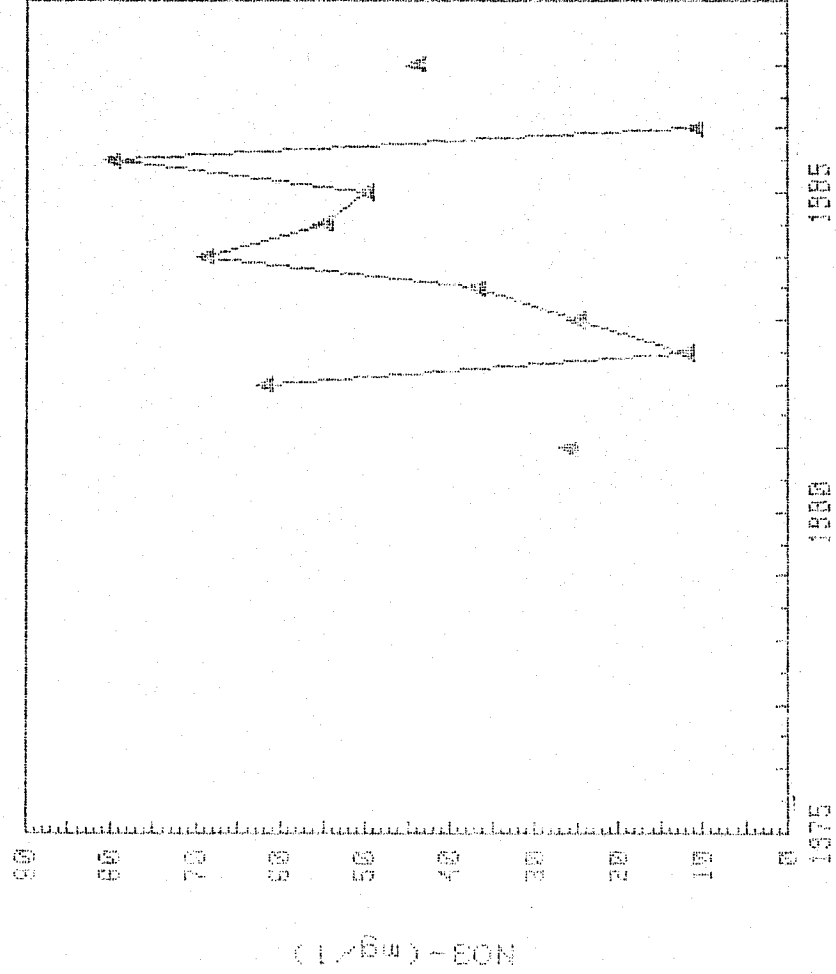

GRAFICAS DE EVOLUCION DEL CONTENIDO

DE NO3- (mg/l)

*****

CUENCA : Ebro (TERRAZAS ALLUV. Ebro-AFLU.)
S. ACUIFERO : 62

271486014

CAMPAÑAS 1975-1987