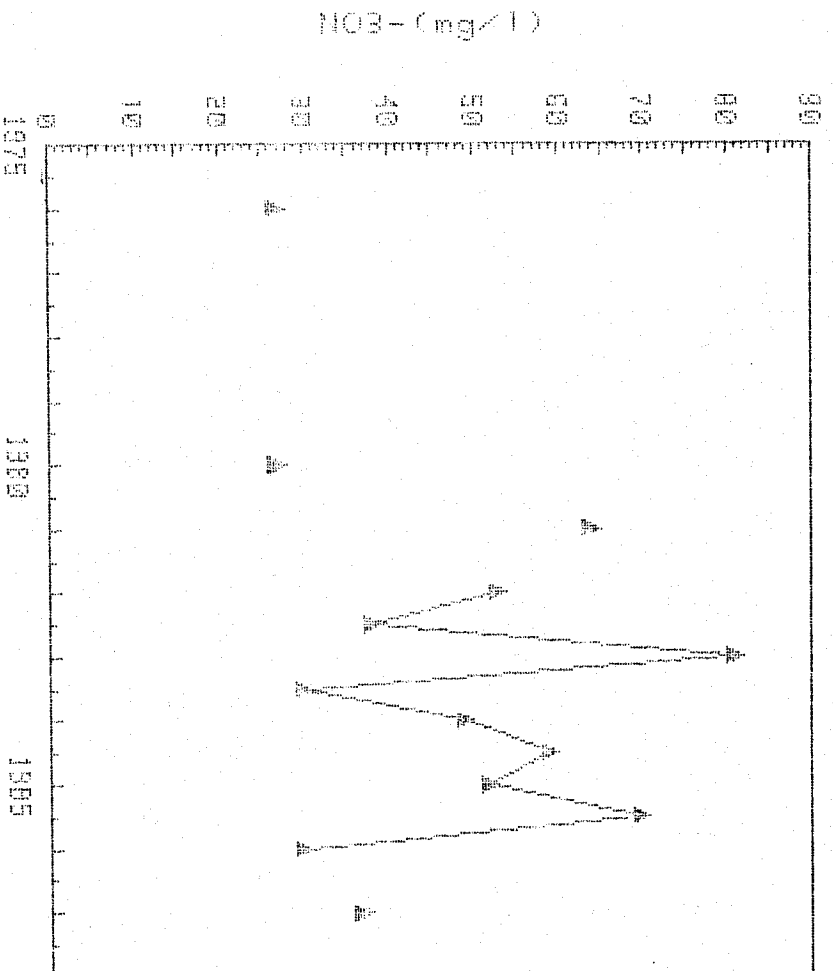

DE NO3- (mg/l)

CUENCA : EBRD
S.ACUIFERO : 62 (TERRAZAS ALLUV.EBRD-AFLU.)

271530037

OPMPHNS 1976-1987

GRAFICAS DE EVOLUCION DEL CONTENIDO

DE NO3- (mg/l)

CUENCA : EBRO
S.ACUIFERO : 62 (TERRAZAS ALLUV.EBRO-AFLU.)