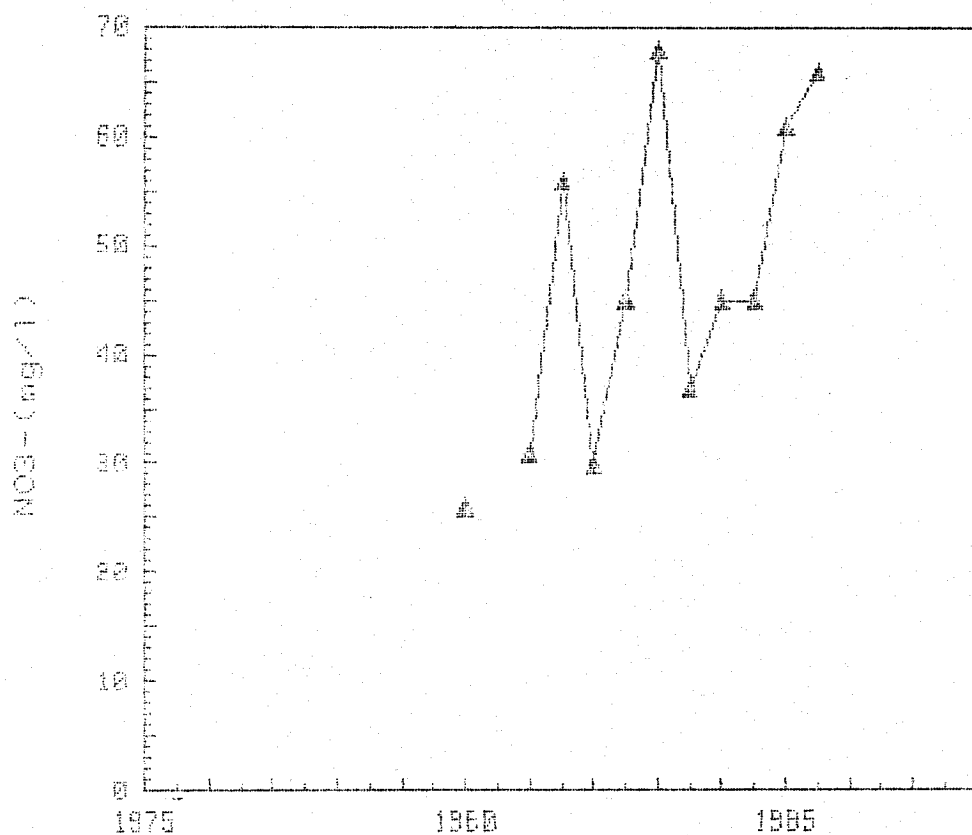

GRAFICAS DE EVOLUCION DEL CONTENIDO

DE NO₃- (mg/l)

*****

CUENCA : EBRO
S. ACUIFERO : 52 (TERRAZAS ALUV. EBRO-AFLU.)

271470035

CAMPAÑAS 1976-1987