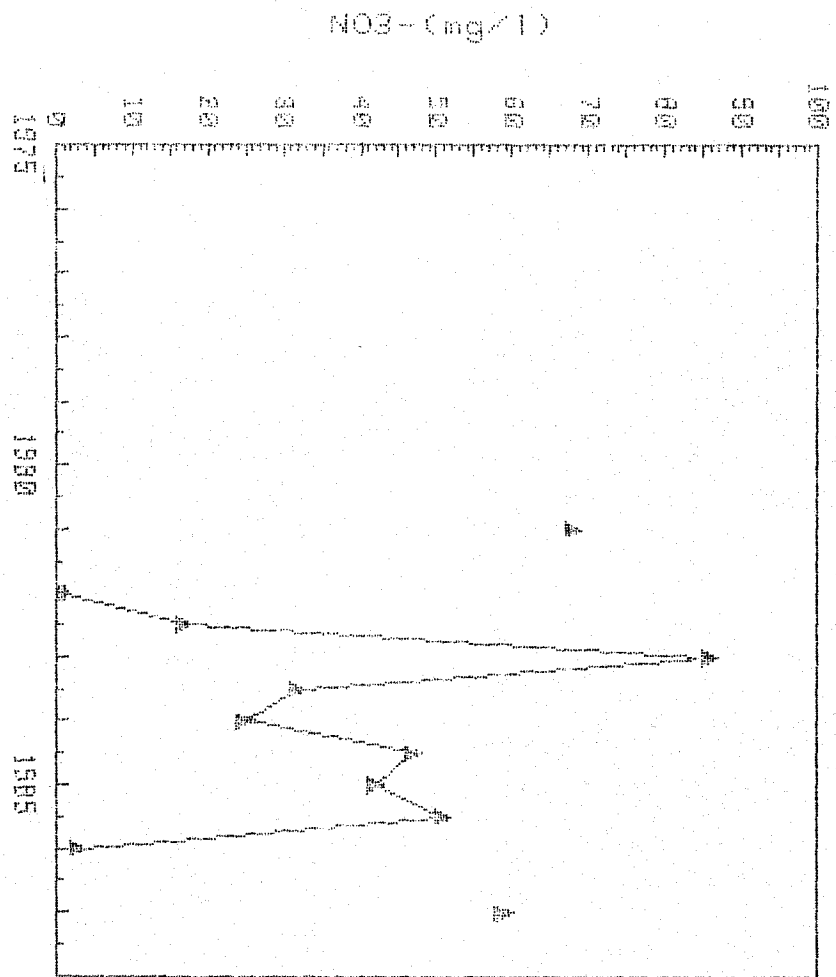

GRAFICAS DE EVOLUCION DEL CONTENIDO

DE NO3- (mg/l)

*****

SUENCA ; EERD (TERFAZAS ALUV.EERD-AFLU.)

311350004

COMPANIAS 1976-1987