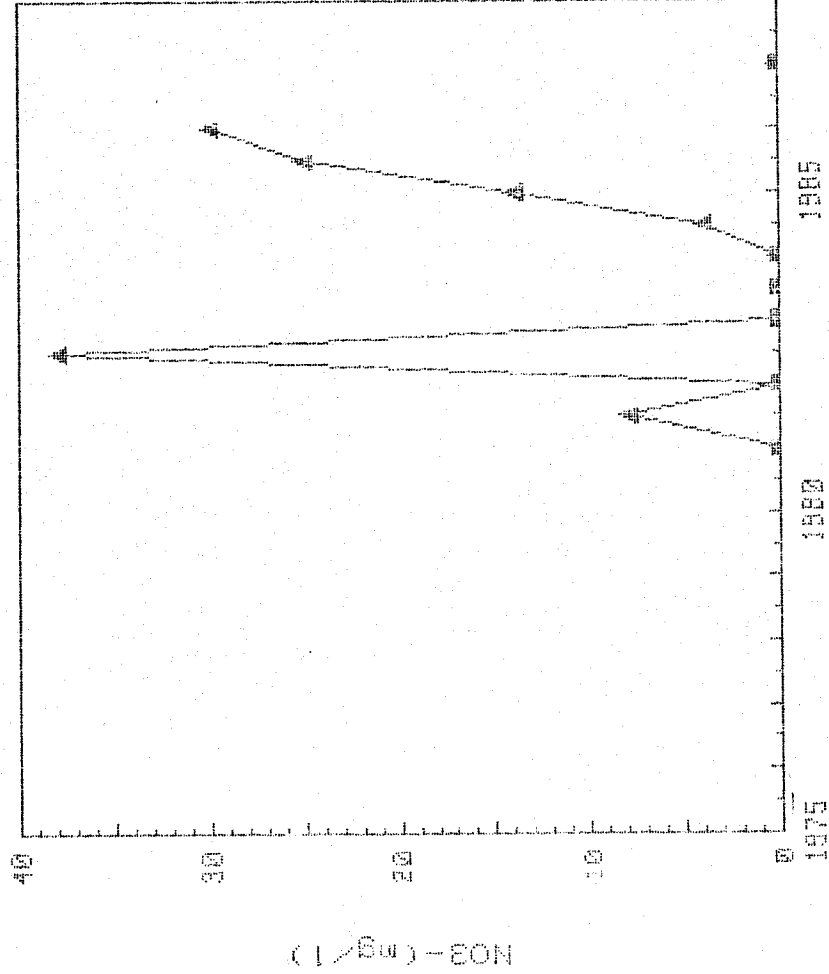

281450056

GRAFICAS DE EVOLUCION DEL CONTENIDO

DE NO3- (mg/l) *****

CUENCA : EBRD (TERRAZAS ALUV. EBRD-AFLU.)
S. ACUIFERO : 62

281450060

CAMPANAS 1975-1987

GRAFICAS DE EVOLUCION DEL CONTENIDO

DE NO3- (mg/l)