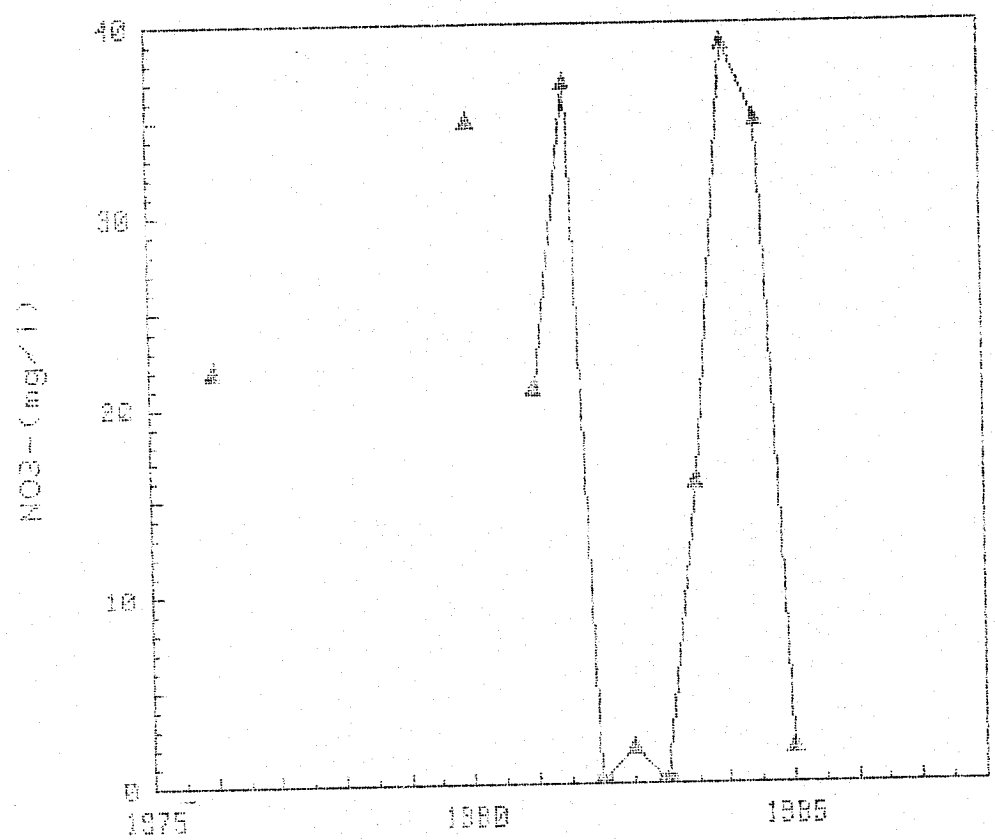

GRAFICAS DE EVOLUCION DEL CONTENIDO

DE NO3- (mg/l)

*****

CUENCA : EBRO
S. ACUIFERO : 62 (TERRAZAS ALUV. EBRO-AFLU.)

271468829

CAMPAÑAS 1975-1987