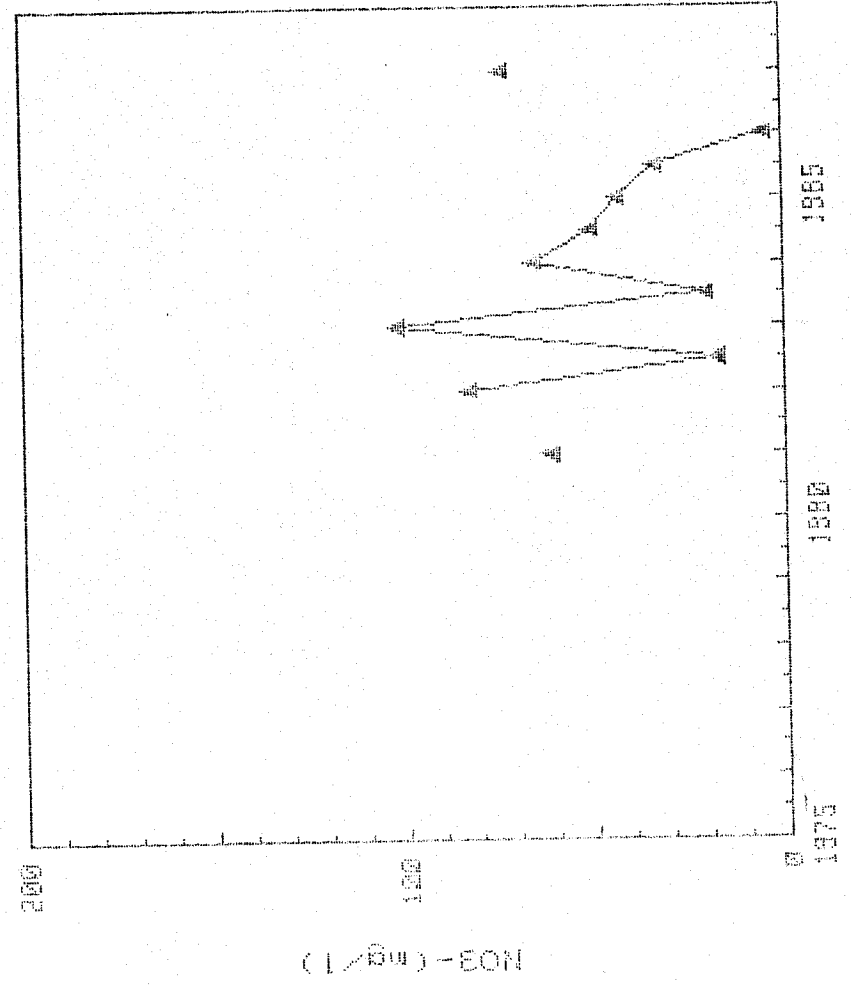

GRAFICAS DE EVOLUCION DEL CONTENIDO

DE NO3- (mg/l)

*****

CUENCA : EBR0 (TERRAZAS ALUV.EBR0-AFLU.)

311350003

CAMPAÑAS 1976-1987