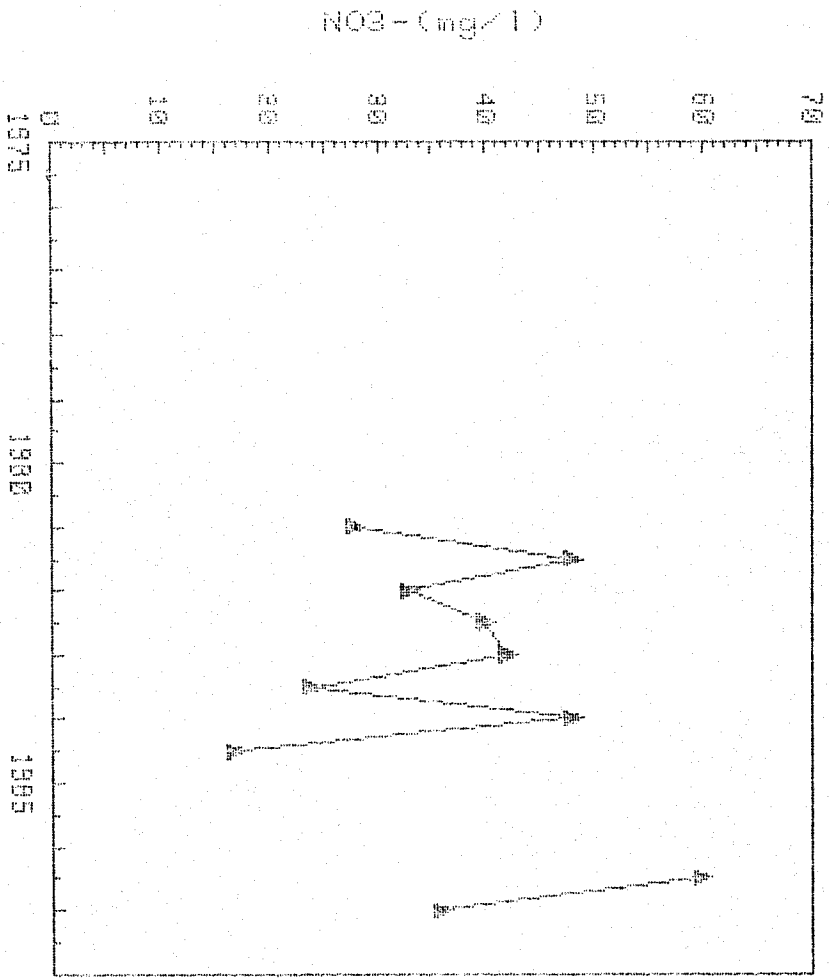

GRAFICAS DE EVOLUCION DEL CONTENIDO

DE NO3- (mg/l)

*****

QUENCA SACUITERO : EBRO (MESOZ. IBER. DEFRES. EBRO)

261680013

CAMPAÑAS 1976-1987