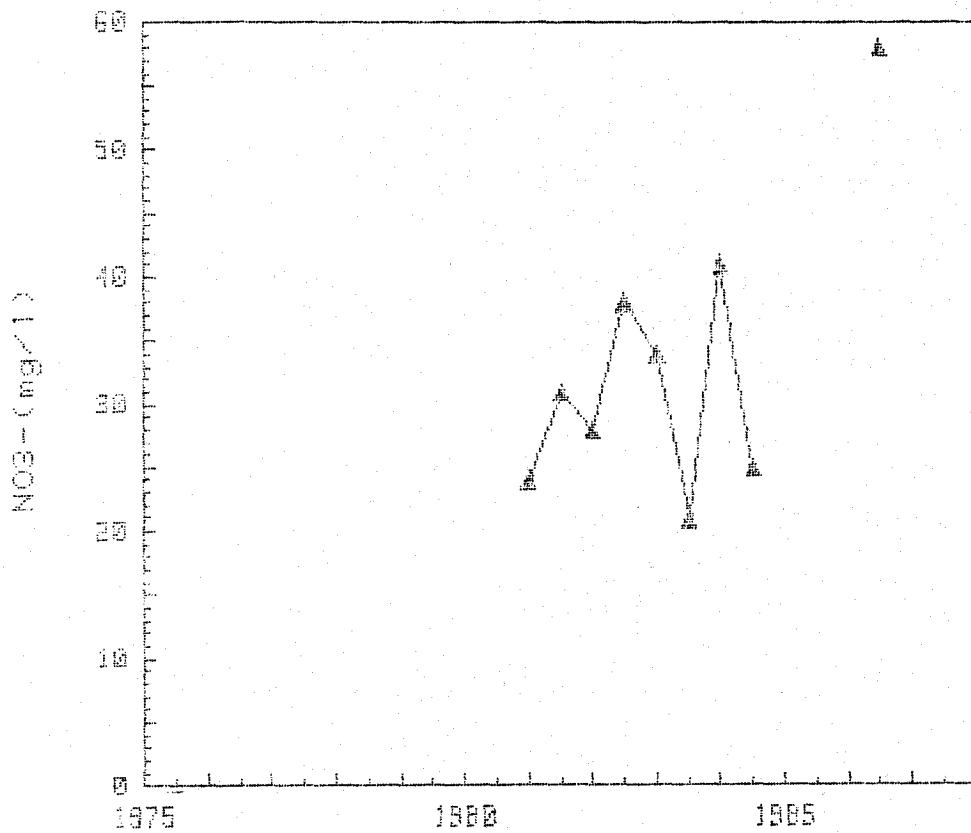

GRAFICAS DE EVOLUCION DEL CONTENIDO

DE NO₃- (mg/l)

*****

CUENCA : EBRO
S. ACUIFERO : 58 (MESOZ. IBER. DEPRES. EBRO)

251670002

CAMPANAS 1976-1987