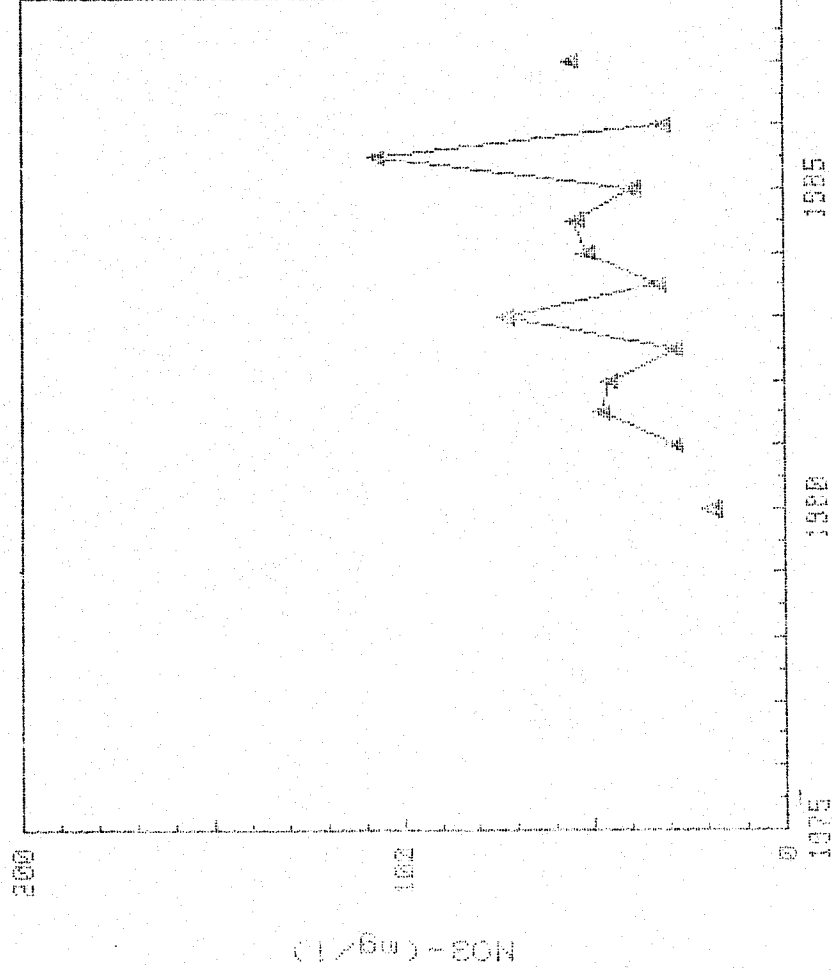

GRAFICAS DE EVOLUCION DEL CONTENIDO

DE NO3- (mg/l) *****

CUENCA : EBRO (TERRAZAS ALLUV.EBRO-AFLU.)
S.ACUIFERO : 62

261360013

1975 1980 1985 1990 1995

CAMPANAS 1975-1997