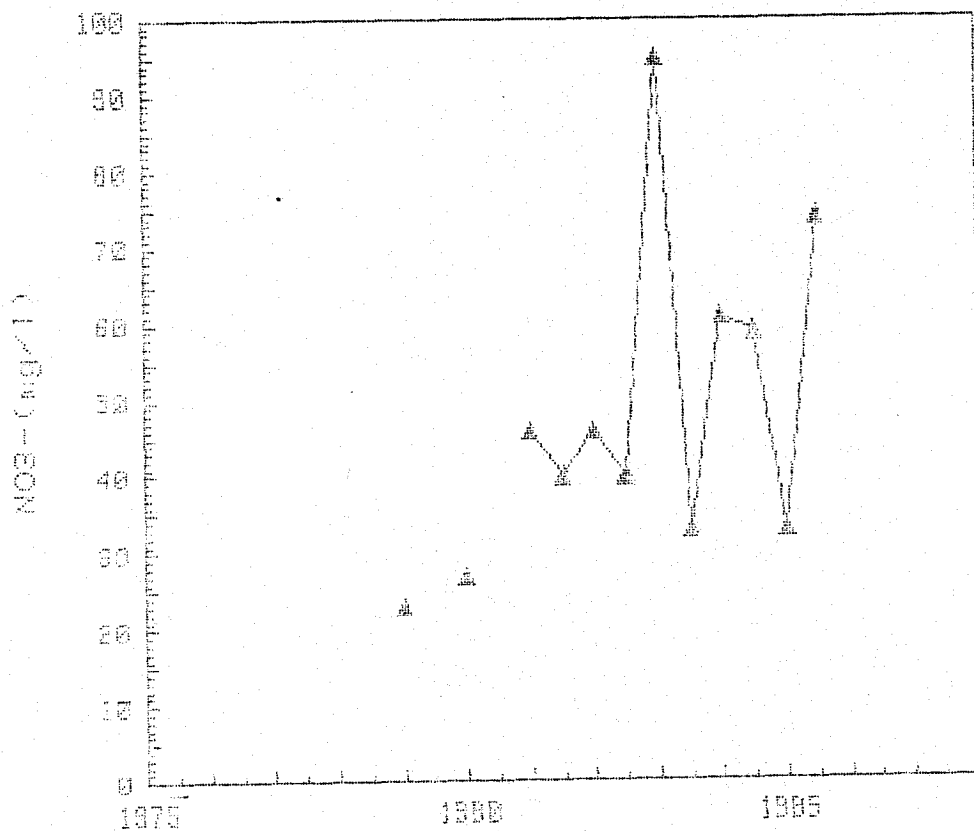

GRAFICAS DE EVOLUCION DEL CONTENIDO
DE NO3- (mg/l)

*****

CUENCA : Ebro
S. ACUIFERO : 62 (TERRAZAS ALUV. EBRO-AFLU.)

261440007

CAMPANAS 1976-1987