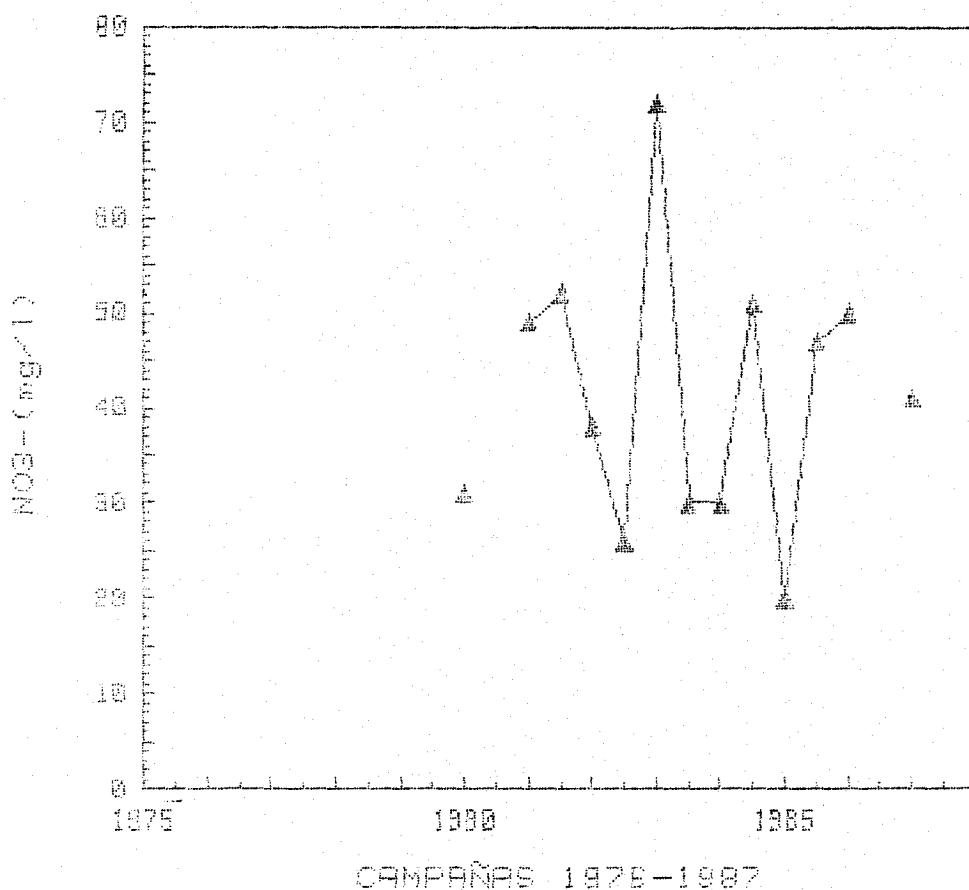

DE NO3- (mg/l) *****

CUENCA : Ebro (TERRAZAS ALUV. Ebro-Aflu.)
S. ACUIFERO : 62

271460017

GRAFICAS DE EVOLUCION DEL CONTENIDO

DE NO3- (mg/l)

CUENCA : EBRO
S.ACUIFERO : 62 (TERRAZAS ALUV.EBRO-AFLU.)

271468026