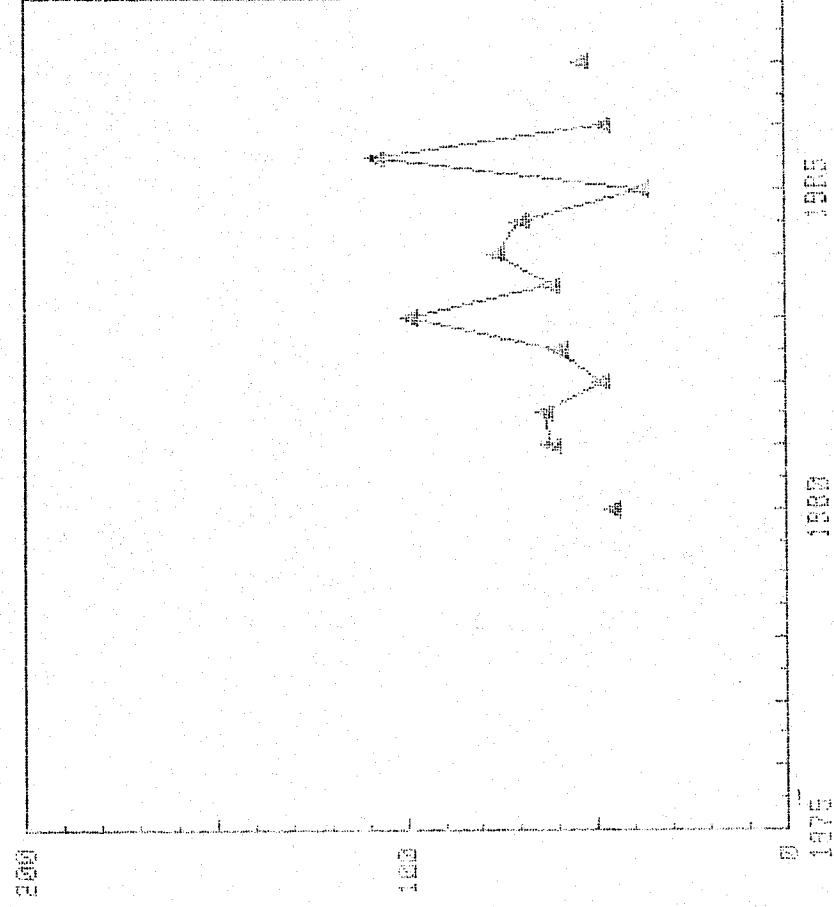

GRAFICAS DE EVOLUCION DEL CONTENIDO

DE NO3- (mg/l)

CUENCA : EBRO
S. ACUIFERO : 62 (TERRAZAS ALUV. EBRO-AFLU.)

261440006

CAMPANAS 1976-1987

NO3- (mg/l)