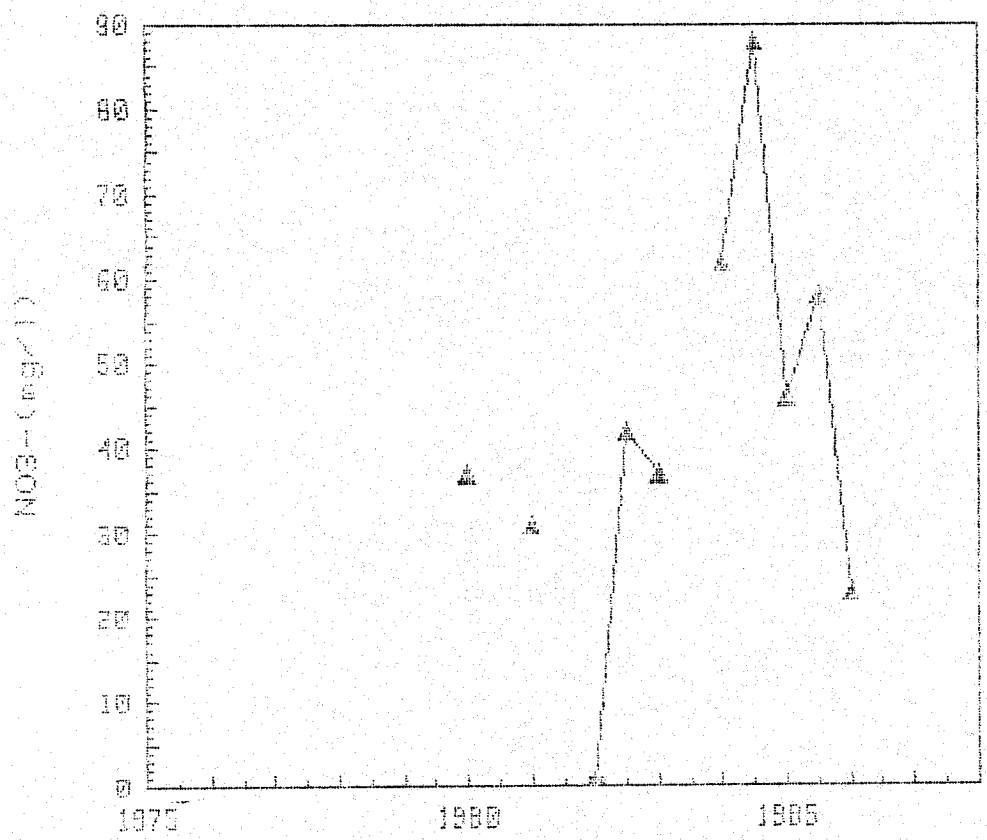

GRAFICAS DE EVOLUCION DEL CONTENIDO
DE NO3- (mg/l)

*****

CUENCA : EBRO
S.ACUIFERO : 62 (TERRAZAS ALUV.EBRO-AFLU.)

261320009

CAMPAÑAS 1976-1987