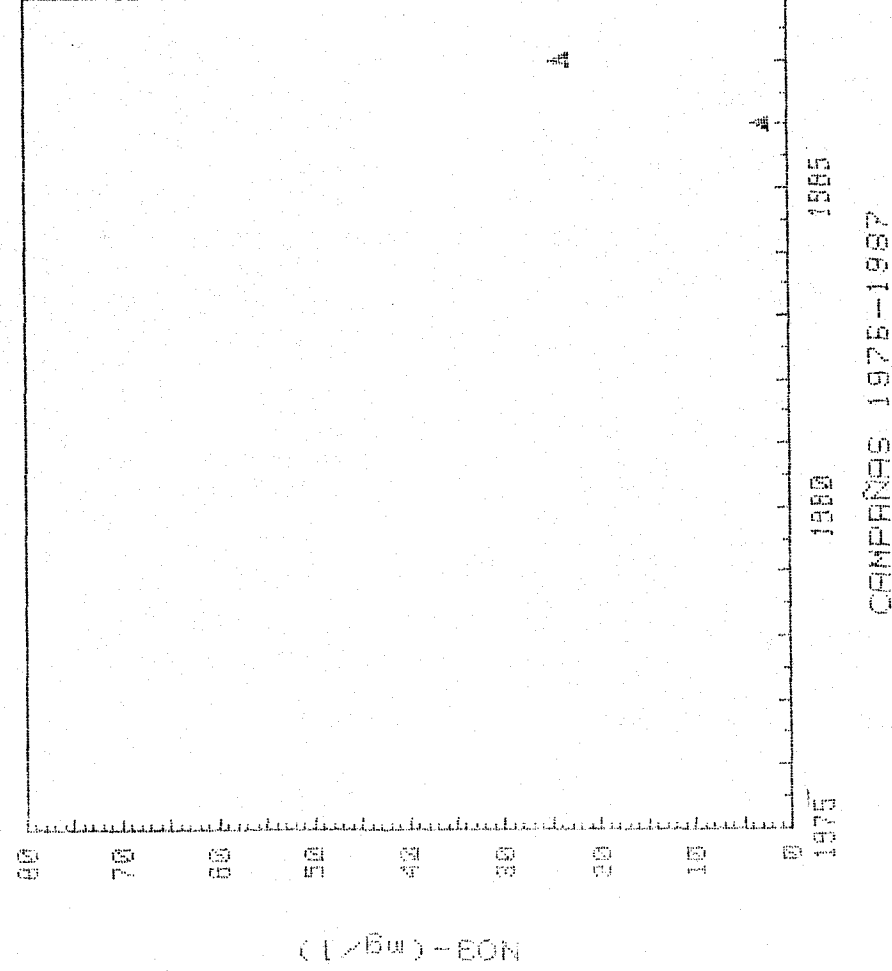

GRAFICAS DE EVOLUCION DEL CONTENIDO

DE NO3 - (mg/l)

*****

CUENCA : EBRO
S. ACUIFERO : 62 (TERRAZAS ALLUV. EBRO-AFLU.)

311240006