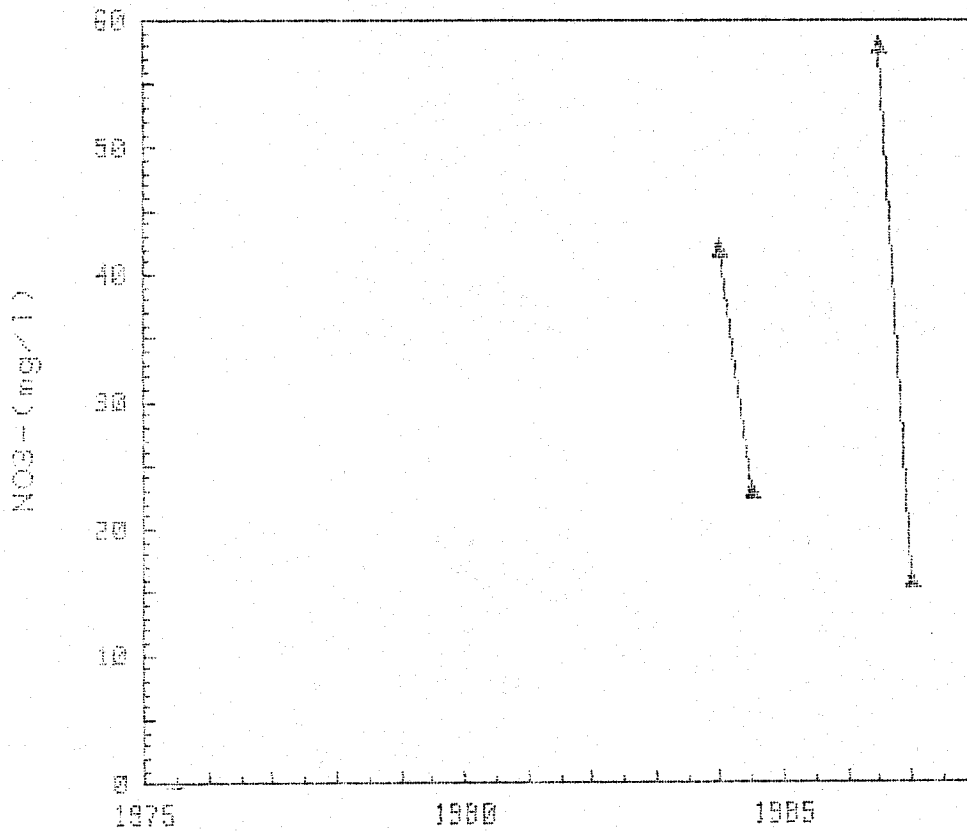

GRAFICAS DE EVOLUCION DEL CONTENIDO

DE NO_3^- (mg/l)

*****

CUENCA : EBRO
S. ACUIFERO : 58 (MESOZ. IBER. DEPRES. EBRO)

261680020

CAMPAÑAS 1976-1987