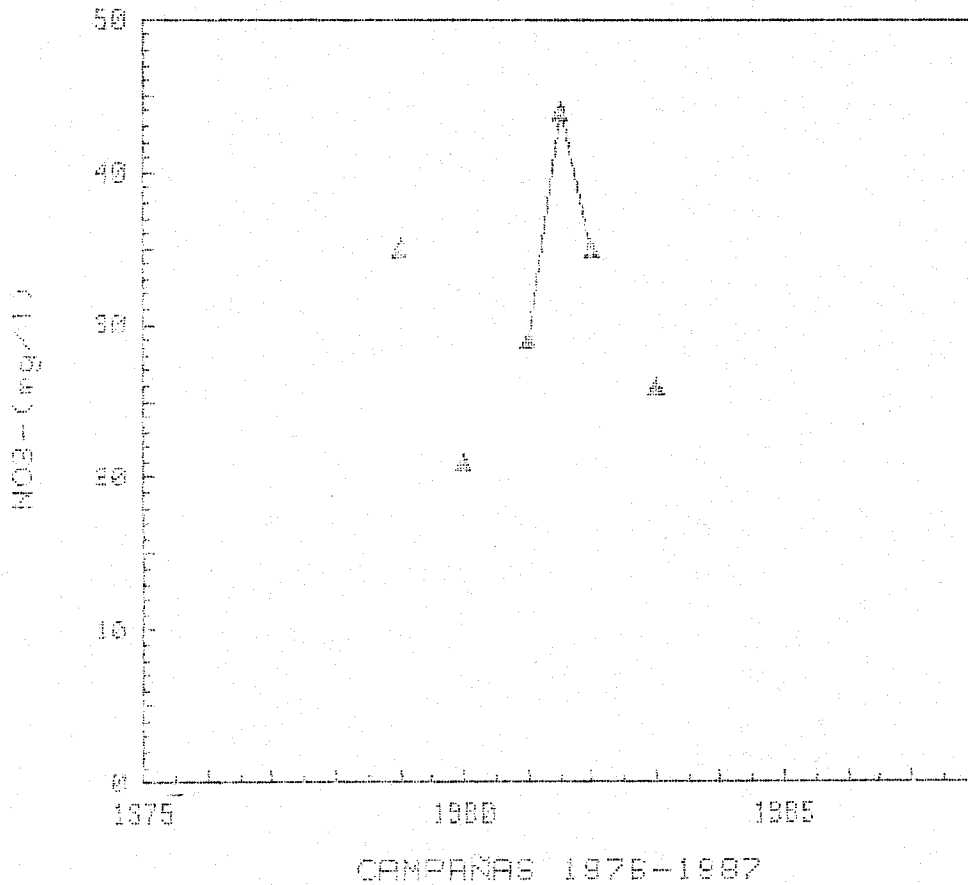

CUENCA : EBRO
S.ACUIFERO : 62 (TERRAZAS ALUV.EBRO-AFLU.)

261440012

GRAFICAS DE EVOLUCION DEL CONTENIDO

DE NO3- (mg/l) *****

CUENCA : EBRD (TERRAZAS ALUV.EBRD-AFLU.)

261440013

CAMPESAS 1976-1987

GRAFICAS DE EVOLUCION DEL CONTENIDO