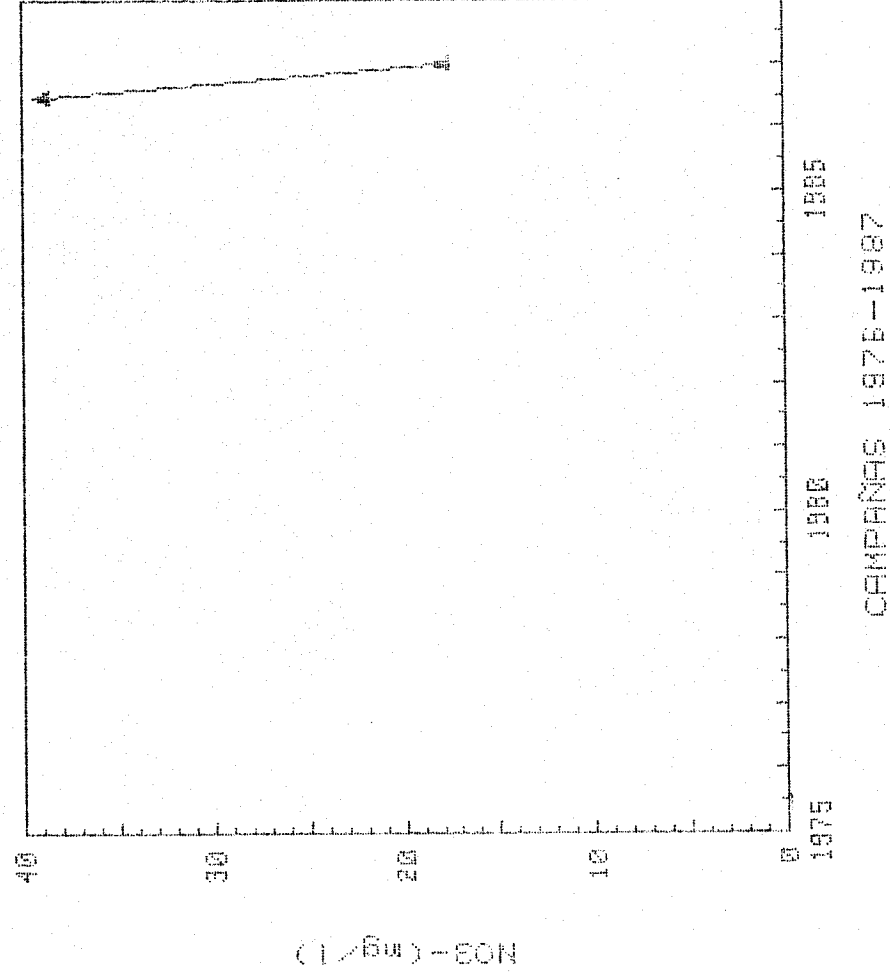

GRAFICAS DE EVOLUCION DEL CONTENIDO

DE NO3- (mg/l)

*****

CUENCA : EBR0 (MESOZ. IBER. DEPRES. EBR0)
S. ACUIFERO : 58

271660011