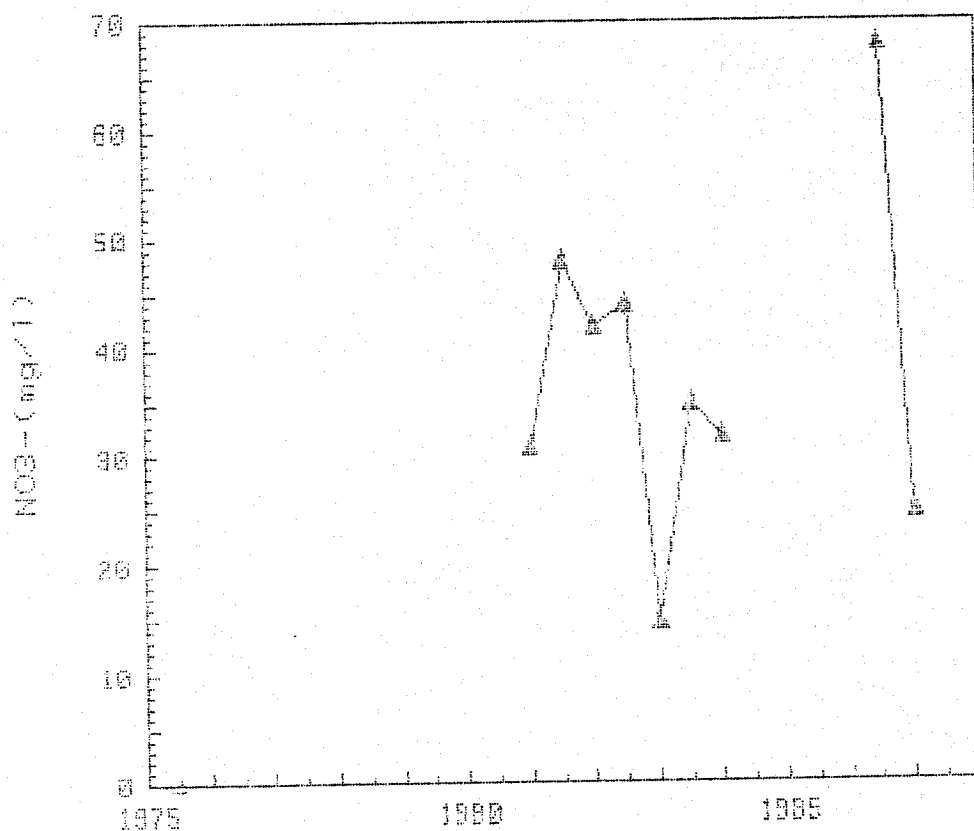

GRAFICAS DE EVOLUCION DEL CONTENIDO

DE NO₃- (mg/l)

*****

CUENCA : EBRO
S. ACUIFERO : 58 (MEZOZ. IBER. DEPRES. EBRO)

261640002

CAMPAÑAS 1976-1987